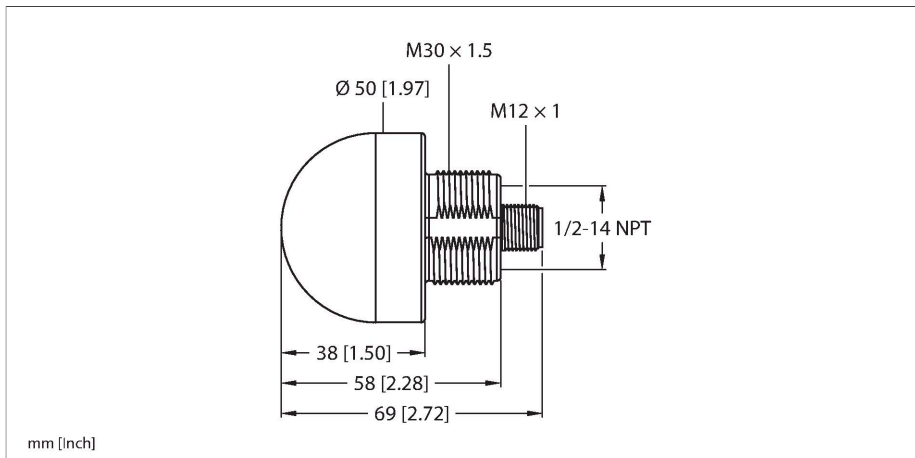

K50LGRY2PQ

Afişaj cu LED – Coloană de semnalizare

Caracteristici

- Afişaj cu led cu vizibilitate de 360 de grade
- Controlabil individual
- Filet exterior M30 x 1,5
- Grade de protecție IP67/IP69K
- Multicolor: Verde (CUL 1) / Roșu (CUL 2) / Galben (CUL 3)
- Tată, M12x1
- Tensiune de alimentare 18...30 Vcc
- Intermitent sau alternant
- Semnal luminos intermitent reglabil prin configurarea terminalelor

Diagramă de conexiuni

Caracteristici tehnice

Tip	K50LGRY2PQ
Nr. ID	3075669
Semnal și afișaj date	
Scop	Lumină indicatoare cu led
Funcție	Spotlight
Tipul de lumină	Verde Roșu Galben
Durată de funcționare led (L70)	50000 h
Intensitate reglabilă	Nu
Caracteristici culoare 1	Verde, Diverse
Caracteristici culoare 2	Roșu
Caracteristici culoare 3	Galben
Caracteristici speciale	Spălare
Caracteristici electrice	
Curent max. consumat pe culoare	50 mA
Funcție de ieșire	Contact NO, Fără potențial
Tip de intrare	PNP
Timp de răspuns caracteristic	< 250 ms
Caracteristici Mecanice	
cascadabil	Nu
Design	Emisferă, K50L
Dimensiuni	Ø 50 x 69 mm
Materialul carcasei	Plastic, PC, Negru
Window material	Policarbonat, Difuz
Conexiune electrică	Conectori, M12 x 1, PVC
Număr de conductoare	5

Accesorii

SMB30A	3032723	SMB30SC	3052521
	Suport de montare, rectangular, oțel inoxidabil, pentru senzori cu filet de 30mm		Suport de montare, PBT negru, pentru senzori cu filet de 30 mm, cu posibilitate de rotire

Accesorii

Desen cu dimensiuni	Tip	Nr. ID	
	RKC4.4T-2/TEL	6625013	Cablu de conectare, conector mamă M12, drept, 4-pini, lungime cablu: 2 m, material manta: PVC, negru; certificare cULus
	WKC4.4T-2/TEL	6625025	Cablu de conectare, conector mamă M12, cu cot, 4-pini, lungime cablu: 2 m, material manta: PVC, negru; certificare cULus