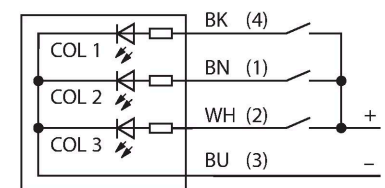

K50LGRY2PQ

Afişaj cu LED – Coloană de semnalizare

Caracteristici

- Afişaj cu led cu vizibilitate de 360 de grade
- Controlabil individual
- Filet exterior M30 x 1,5
- Grade de protecție IP67/IP69K
- Multicolor: Verde (CUL 1) / Roșu (CUL 2) / Galben (CUL 3)
- Tată, M12x1
- Tensiune de alimentare 18...30 Vcc
- Intermitent sau alternant
- Semnal luminos intermitent reglabil prin configurarea terminalelor

Diagramă de conexiuni

Caracteristici tehnice

Tip	K50LGRY2PQ
Nr. ID	3075669
Semnal și afișaj date	
Scop	Lumină indicatoare cu led
Funcție	Spotlight
Tipul de lumină	Verde Roșu Galben
Durată de funcționare led (L70)	50000 h
Intensitate reglabilă	Nu
Caracteristici culoare 1	Verde, Diverse
Caracteristici culoare 2	Roșu
Caracteristici culoare 3	Galben
Caracteristici speciale	Spălare
Caracteristici electrice	
Curent max. consumat pe culoare	50 mA
Funcție de ieșire	Contact NO, Fără potențial
Tip de intrare	PNP
Timp de răspuns caracteristic	< 250 ms
Caracteristici Mecanice	
cascadabil	Nu
Design	Emisferă, K50L
Dimensiuni	Ø 50 x 69 mm
Materialul carcasei	Plastic, PC, Negru
Window material	Policarbonat, Difuz
Conexiune electrică	Conectori, M12 x 1, PVC
Număr de conductoare	5

Accesorii

SMB30A	3032723	SMB30SC	3052521
	Suport de montare, rectangular, oțel inoxidabil, pentru senzori cu filet de 30mm		Suport de montare, PBT negru, pentru senzori cu filet de 30 mm, cu posibilitate de rotire

Accesorii

Desen cu dimensiuni	Tip	Nr. ID	
	RKC4.4T-2/TEL	6625013	Cablu de conectare, conector mamă M12, drept, 4-pini, lungime cablu: 2 m, material manta: PVC, negru; certificare cULus
	WKC4.4T-2/TEL	6625025	Cablu de conectare, conector mamă M12, cu cot, 4-pini, lungime cablu: 2 m, material manta: PVC, negru; certificare cULus