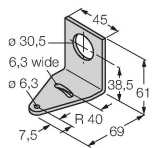

Caracteristici tehnice

Window material	Policarbonat, Difuz
Conexiune electrică	Conectori, M12 × 1, PVC
Număr de conductoare	5
Temperatura mediului	-20...+50 °C
Umiditate relativă	0...90 %
Clasă de protecție	IP50
Teste/Certificări	
Certificări	CE, UL listat

Accesorii

SMB30A

3032723

Suport de montare, rectangular, oțel inoxidabil, pentru senzori cu filet de 30mm

SMB30SC

3052521

Suport de montare, PBT negru, pentru senzori cu filet de 30 mm, cu posibilitate de rotire

Accesorii

Desen cu dimensiuni	Tip	Nr. ID	
	RKC4.5T-2/TEL	6625016	Cablu de conectare, conector mamă M12, drept, 5-pini, lungime cablu: 2 m, material manta: PVC, negru; certificare cULus
	WKC4.5T-2/TEL	6625028	Cablu de conectare, conector mamă M12, cu cot, 5-pini, lungime cablu: 2 m, material manta: PVC, negru; certificare cULus