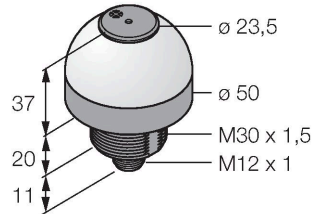

K50LGRA1YPQ

Afişaj cu LED – Coloană de semnalizare cu semnal acustic

Caracteristici tehnice

Tip	K50LGRA1YPQ
Nr. ID	3078515
Semnal și afișaj date	
Scop	Lumină indicatoare cu led
Funcție	Spotlight
Tipul de lumină	Verde Roșu Galben
Intensitate reglabilă	Nu
Caracteristici culoare 1	Verde, Permanent aprins
Caracteristici culoare 2	Roșu
Caracteristici culoare 3	Galben
Caracteristici culoare 4	Galben
Semnal acustic	Ton continuu, 75 dB
Caracteristici electrice	
Tensiune de alimentare	18...30 Vcc
Curent nominal de alimentare în c.c.	≤ 40 mA
Curent max. consumat pe culoare	40 mA
Curent max. consumat de alarma acustică	40 mA
Tip de intrare	PNP
Timp de răspuns caracteristic	< 10 ms
Caracteristici Mecanice	
cascadabil	Nu
Design	Emisferă, K50L
Dimensiuni	Ø 50 x 68 mm
Materialul carcasei	Plastic, PC ABS, Negru

Caracteristici

- Led cu vizibilitate de 360 de grade
- Semnal continuu: 75dB
- Controlabil individual
- Filet exterior M30x1.5
- Grad de protecție IP50
- Multicolor: Verde (CUL 1) / Roșu (CUL 2) / Galben (CUL 3)
- Tată M12 x 1, 5-pini
- Tensiune de alimentare 18...30 Vcc

Accesorii

Desen cu dimensiuni	Tip	Nr. ID	
	RKC4.5T-2/TEL	6625016	Cablu de conectare, conector mamă M12, drept, 5-pini, lungime cablu: 2 m, material manta: PVC, negru; certificare cULus
	WKC4.5T-2/TEL	6625028	Cablu de conectare, conector mamă M12, cu cot, 5-pini, lungime cablu: 2 m, material manta: PVC, negru; certificare cULus