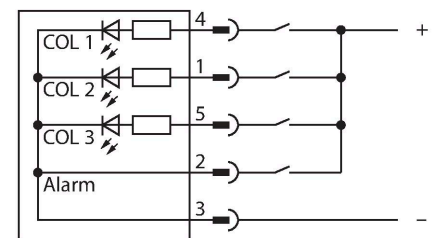

K50LGRA1YPQ

Afişaj cu LED – Coloană de semnalizare cu semnal acustic

Caracteristici tehnice

Tip	K50LGRA1YPQ
Nr. ID	3078515
Semnal și afișaj date	
Scop	Lumină indicatoare cu led
Funcție	Spotlight
Tipul de lumină	Verde Roșu Galben
Intensitate reglabilă	Nu
Caracteristici culoare 1	Verde, Permanent aprins
Caracteristici culoare 2	Roșu
Caracteristici culoare 3	Galben
Caracteristici culoare 4	Galben
Semnal acustic	Ton continuu, 75 dB
Caracteristici electrice	
Tensiune de alimentare	18...30 Vcc
Curent nominal de alimentare în c.c.	≤ 40 mA
Curent max. consumat pe culoare	40 mA
Curent max. consumat de alarma acustică	40 mA
Tip de intrare	PNP
Timp de răspuns caracteristic	< 10 ms
Caracteristici Mecanice	
cascadabil	Nu
Design	Emisferă, K50L
Dimensiuni	Ø 50 x 68 mm
Materialul carcasei	Plastic, PC ABS, Negru

Caracteristici

- Led cu vizibilitate de 360 de grade
- Semnal continuu: 75dB
- Controlabil individual
- Filet exterior M30x1.5
- Grad de protecție IP50
- Multicolor: Verde (CUL 1) / Roșu (CUL 2) / Galben (CUL 3)
- Tată M12 x 1, 5-pini
- Tensiune de alimentare 18...30 Vcc

Diagramă de conexiuni

Principiu de funcționare

Ledul robust, din clasa de protecție IP50, e adecvat în mediile industriale. În funcție de modul de conectare, una dintre cele trei culori luminează constant pe perioada unui semnal de intrare PNP.

Accesorii

Desen cu dimensiuni	Tip	Nr. ID	
	RKC4.5T-2/TEL	6625016	Cablu de conectare, conector mamă M12, drept, 5-pini, lungime cablu: 2 m, material manta: PVC, negru; certificare cULus
	WKC4.5T-2/TEL	6625028	Cablu de conectare, conector mamă M12, cu cot, 5-pini, lungime cablu: 2 m, material manta: PVC, negru; certificare cULus