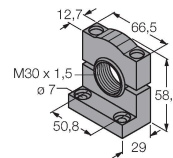

Accesorii

SMB30A

3032723

Suport de montare, rectangular, oțel inoxidabil, pentru senzori cu filet de 30mm

SMB30SC

3052521

Suport de montare, PBT negru, pentru senzori cu filet de 30 mm, cu posibilitate de rotire

Accesorii

Desen cu dimensiuni	Tip	Nr. ID	
	RKC4.5T-2/TEL	6625016	Cablu de conectare, conector mamă M12, drept, 5-pini, lungime cablu: 2 m, material manta: PVC, negru; certificare cULus
	WKC4.5T-2/TEL	6625028	Cablu de conectare, conector mamă M12, cu cot, 5-pini, lungime cablu: 2 m, material manta: PVC, negru; certificare cULus