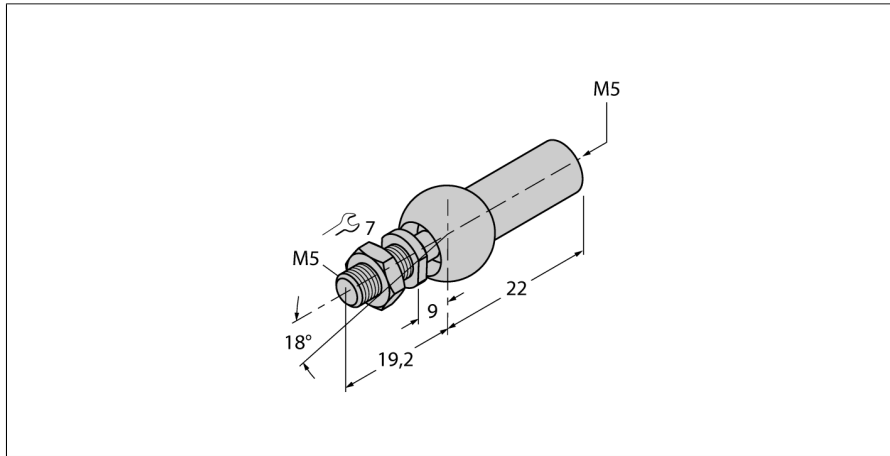

Accesorii

Cuplaj axial pentru element de poziționare ghidat

AB-M5

- Cuplaj axial pentru filet M5

Tip	AB-M5
Nr. ID	6901057
Materialul carcasei	Metal