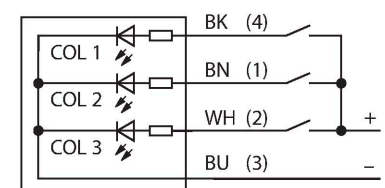

K50LGRY2PQ

Светодиодный индикатор – маяк

Технические характеристики

Тип	K50LGRY2PQ
ID №	3075669
Данные по сигналам и индикации	
Назначение	Светодиодная индикаторная подсветка
Функция	точечная подсветка
Тип источника света	зел. красн. желт.
Срок службы светодиода (L70) с регулировкой	50000 h нет
Функции цвета 1	Зеленый, Прочее
Функции цвета 2	Красный
Функции цвета 3	Желтый
Специальные характеристики	Для промывки под давлением
Электрические параметры	
Макс. потребление тока на цвет	50 мА
Выходная функция	НО контакт, Беспотенциальный
Тип входа	PNP
Время отклика типовое	< 250 мс
Механические характеристики	
для подключения в каскад	нет
Конструкция	Полусфера, K50L
Размеры	Ø 50 x 69 x 69 мм
Материал корпуса	Пластмасса, PC, Cat6 _A Черный
Window material	Поликарбонат, рассеянный
Электрическое подключение	Разъем, M12 × 1, ПВХ
Количество проводников	5

Свойства

- Светодиодный индикатор кругового обзора
- С индивидуальным управлением
- Внутренняя резьба M30 x 1,5
- Степени защиты IP67/IP69K
- Многоцветный: Зеленый (цвет 1) / Красный (цвет 2) / Желтый (Цвет 3)
- "Папа", M12x1
- Рабочее напряжение 18...30 В =
- Мигает или меняет цвет
- Функция мигания, программируемая с помощью терминала

Схема подключения

Технические характеристики

Температура окружающей среды	-40...+50 °C
Относительная влажность	0...90 %
Степень защиты	IP67 IP69
Испытания/сертификаты	
Средняя наработка до отказа	249 лет в соответствии с SN 29500- (Изд. 99) 40 °C
Approvals	Сертификация CE, UL

Аксессуары

Чертеж с размерами	Тип	ID №	
	RKC4.4T-2/TEL	6625013	Кабельный соединитель, розетка M12, прямая, 4-конт., длина кабеля: 2 м, материал оболочки: ПВХ, черн.; сертификат cULus; возможны другие длины и материалы кабеля см. www.turck.com
	WKC4.4T-2/TEL	6625025	Соединительный кабель, "мама" M12, угловой, 4-конт., длина кабеля: 2 м, материал оболочки: ПВХ, черн.; сертификат cULus; возможны другие длины и материалы кабеля см. www.turck.com