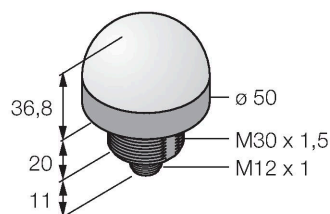

K50LGRY2PQ

Светодиодный индикатор – маяк

Технические характеристики

Тип	K50LGRY2PQ
ID №	3075669
Данные по сигналам и индикации	
Назначение	Светодиодная индикаторная подсветка
Функция	точечная подсветка
Тип источника света	зел. красн. желт.
Срок службы светодиода (L70) с регулировкой	50000 h нет
Функции цвета 1	Зеленый, Прочее
Функции цвета 2	Красный
Функции цвета 3	Желтый
Специальные характеристики	Для промывки под давлением
Электрические параметры	
Макс. потребление тока на цвет	50 мА
Выходная функция	НО контакт, Беспотенциальный
Тип входа	PNP
Время отклика типовое	< 250 мс
Механические характеристики	
для подключения в каскад	нет
Конструкция	Полусфера, K50L
Размеры	Ø 50 x 69 x 69 мм
Материал корпуса	Пластмасса, PC, Cat6 _A Черный
Window material	Поликарбонат, рассеянный
Электрическое подключение	Разъем, M12 × 1, ПВХ
Количество проводников	5

Свойства

- Светодиодный индикатор кругового обзора
- С индивидуальным управлением
- Внутренняя резьба M30 x 1,5
- Степени защиты IP67/IP69K
- Многоцветный: Зеленый (цвет 1) / Красный (цвет 2) / Желтый (Цвет 3)
- "Папа", M12x1
- Рабочее напряжение 18...30 В =
- Мигает или меняет цвет
- Функция мигания, программируемая с помощью терминала

Аксессуары

Чертеж с размерами	Тип	ID №	
	RKC4.4T-2/TEL	6625013	Кабельный соединитель, розетка M12, прямая, 4-конт., длина кабеля: 2 м, материал оболочки: ПВХ, черн.; сертификат cULus; возможны другие длины и материалы кабеля см. www.turck.com
	WKC4.4T-2/TEL	6625025	Соединительный кабель, "мама" M12, угловой, 4-конт., длина кабеля: 2 м, материал оболочки: ПВХ, черн.; сертификат cULus; возможны другие длины и материалы кабеля см. www.turck.com