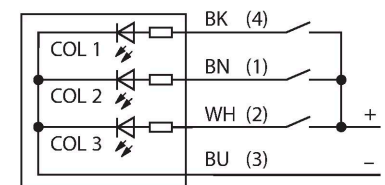

K50LGRYPQ

Светодиодный индикатор – маяк

Свойства

- Светодиодный индикатор кругового обзора
- С индивидуальным управлением
- Внутренняя резьба M30 x 1,5
- Степени защиты IP67/IP69K
- Многоцветный: Зеленый (цвет 1) / Красный (цвет 2) / Желтый (Цвет 3)
- "Папа", M12x1
- Рабочее напряжение 18...30 В =

Схема подключения

Технические характеристики

Тип	K50LGRYPQ
ID №	3075671
Данные по сигналам и индикации	
Назначение	Светодиодная индикаторная подсветка
Функция	точечная подсветка
Тип источника света	зел. красн. желт.
Срок службы светодиода (L70) с регулировкой	50000 h нет
Функции цвета 1	Зеленый, Постоянно включен
Функции цвета 2	Красный
Функции цвета 3	Желтый
Специальные характеристики	Для промывки под давлением
Электрические параметры	
Рабочее напряжение	18...30 В =
Номинальный рабочий ток (DC)	≤ 40 мА
Макс. потребление тока на цвет	40 мА
Выходная функция	НО контакт, Беспотенциальный
Тип входа	PNP
Время отклика типовое	< 1 мс
Механические характеристики	
для подключения в каскад	нет
Конструкция	Полусфера, K50L
Размеры	Ø 50 x 69 x 69 мм
Материал корпуса	Пластмасса, PC, Cat6, Черный
Window material	Поликарбонат, рассеянный

Технические характеристики

Электрическое подключение	Разъем, M12 × 1, ПВХ
Количество проводников	4
Температура окружающей среды	-40...+50 °C
Относительная влажность	0...90 %
Степень защиты	IP67 IP69
Испытания/сертификаты	
Средняя наработка до отказа	249 лет в соответствии с SN 29500- (Изд. 99) 40 °C
Approvals	Сертификация CE, UL

Аксессуары

Чертеж с размерами	Тип	ID №	
	RKC4.4T-2/TEL	6625013	Кабельный соединитель, розетка M12, прямая, 4-конт., длина кабеля: 2 м, материал оболочки: ПВХ, черн.; сертификат cULus; возможны другие длины и материалы кабеля см. www.turck.com
	WKC4.4T-2/TEL	6625025	Соединительный кабель, "мама" M12, угловой, 4-конт., длина кабеля: 2 м, материал оболочки: ПВХ, черн.; сертификат cULus; возможны другие длины и материалы кабеля см. www.turck.com