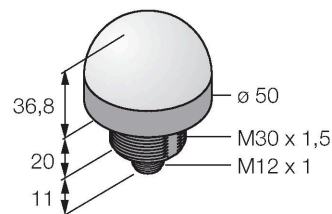

K50LGRYPQ

Светодиодный индикатор – маяк

Свойства

- Светодиодный индикатор кругового обзора
- С индивидуальным управлением
- Внутренняя резьба M30 x 1,5
- Степени защиты IP67/IP69K
- Многоцветный: Зеленый (цвет 1) / Красный (цвет 2) / Желтый (Цвет 3)
- "Папа", M12x1
- Рабочее напряжение 18...30 В =

Схема подключения

Технические характеристики

Тип	K50LGRYPQ
ID №	3075671
Данные по сигналам и индикации	
Назначение	Светодиодная индикаторная подсветка
Функция	точечная подсветка
Тип источника света	зел. красн. желт.
Срок службы светодиода (L70) с регулировкой	50000 h нет
Функции цвета 1	Зеленый, Постоянно включен
Функции цвета 2	Красный
Функции цвета 3	Желтый
Специальные характеристики	Для промывки под давлением
Электрические параметры	
Рабочее напряжение	18...30 В =
Номинальный рабочий ток (DC)	≤ 40 мА
Макс. потребление тока на цвет	40 мА
Выходная функция	НО контакт, Беспотенциальный
Тип входа	PNP
Время отклика типовое	< 1 мс
Механические характеристики	
для подключения в каскад	нет
Конструкция	Полусфера, K50L
Размеры	Ø 50 x 69 x 69 мм
Материал корпуса	Пластмасса, PC, Cat6, Черный
Window material	Поликарбонат, рассеянный

Технические характеристики

Электрическое подключение	Разъем, M12 × 1, ПВХ
Количество проводников	4
Температура окружающей среды	-40...+50 °C
Относительная влажность	0...90 %
Степень защиты	IP67 IP69
Испытания/сертификаты	
Средняя наработка до отказа	249 лет в соответствии с SN 29500- (Изд. 99) 40 °C
Approvals	Сертификация CE, UL

Аксессуары

Чертеж с размерами	Тип	ID №	
	RKC4.4T-2/TEL	6625013	Кабельный соединитель, розетка M12, прямая, 4-конт., длина кабеля: 2 м, материал оболочки: ПВХ, черн.; сертификат cULus; возможны другие длины и материалы кабеля см. www.turck.com
	WKC4.4T-2/TEL	6625025	Соединительный кабель, "мама" M12, угловой, 4-конт., длина кабеля: 2 м, материал оболочки: ПВХ, черн.; сертификат cULus; возможны другие длины и материалы кабеля см. www.turck.com