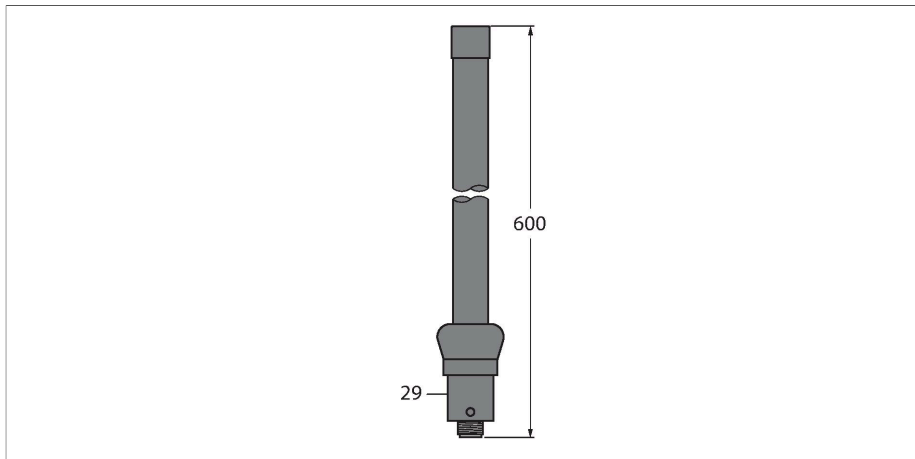

### Свойства

- Встроенная антенна 8.5 dBi
- N-разъем, "мама"

### Технические характеристики

Тип	BWA-2O8-A
ID №	3081080
Тип устройства	антенна
Частотный диапазон	2,4 Ghz
Размеры	600 мм
Электрическое подключение	0 м
Испытания/сертификаты	