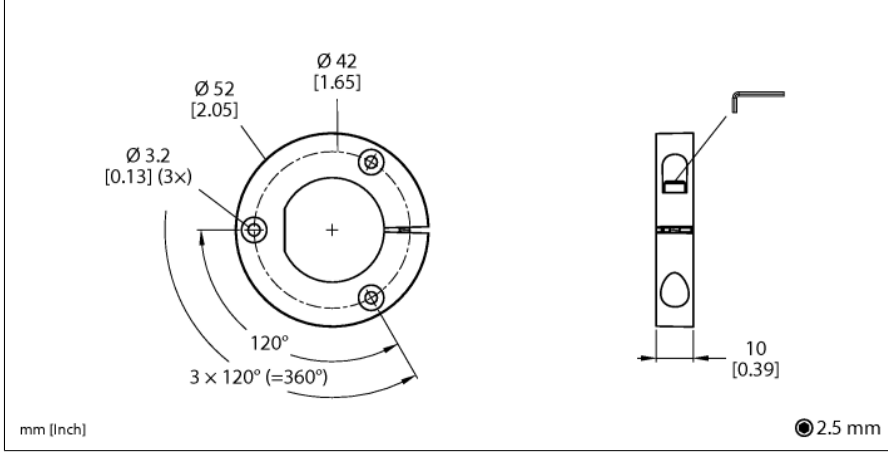

Aksesuarlar

Konumlandırma Elemanı

RI-QR24 Enkoderler için

P8-RI-QR24

- Geniş shaftlar için körleme tapası bulunan konumlandırma elemanı

Tip	P8-RI-QR24
Tanit. no.	1590916
Gövde malzemesi	metal/plastik