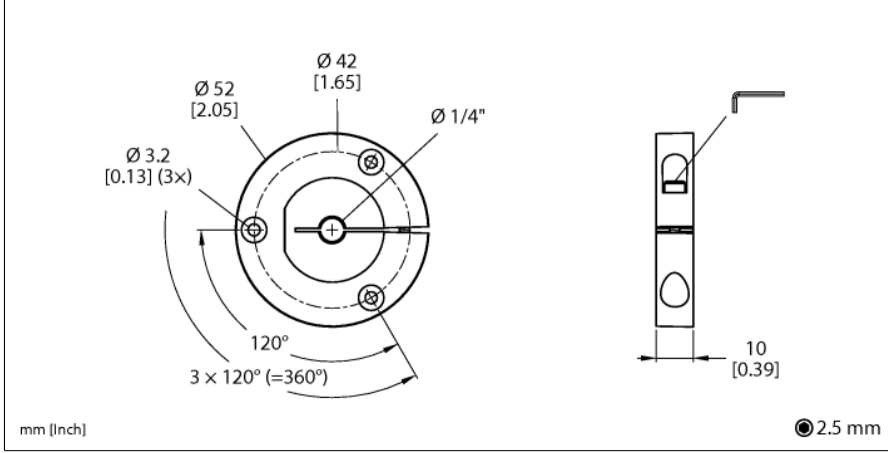

Aksesuarlar

Konumlandırma Elemanı

RI-QR24 Enkoderler için

P7-RI-QR24

- Konumlandırma elemanı, Ø 1/4" şaftlar için

Tip	P7-RI-QR24
Tanit. no.	1590927
Gövde malzemesi	metal/plastik