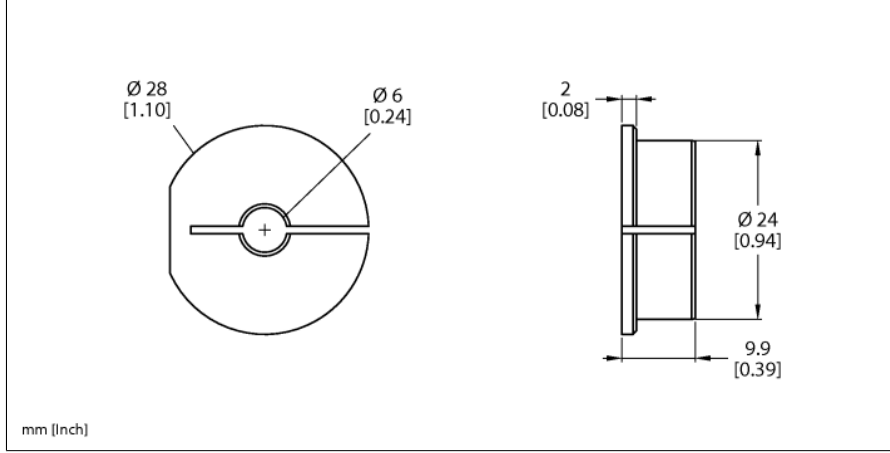

Aksesuarlar

Adaptör Manşonu

RI-QR24 Enkoderler için

RA5-QR24

- Redüksiyon burcu 6 mm

Tip	RA5-QR24
Tanit. no.	1590932
Gövde malzemesi	Alüminyum