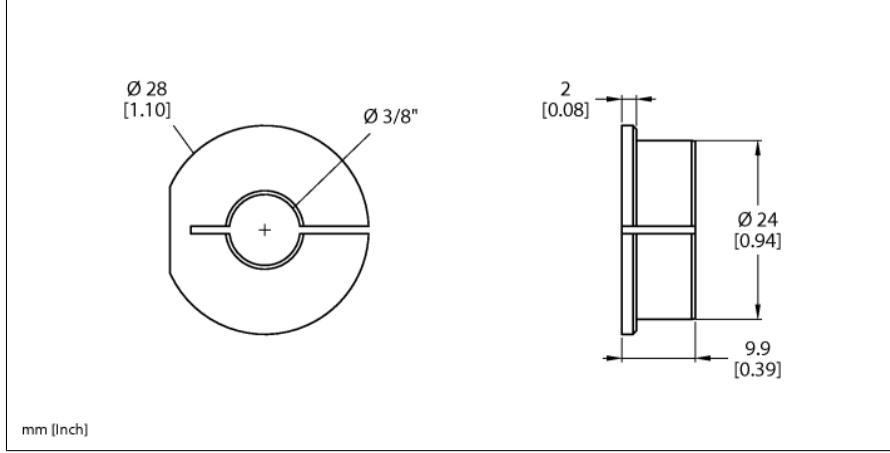

Aksesuarlar

Adaptör Manşonu

RI-QR24 Enkoderler için

RA6-QR24

- Redüksiyon burcu 3/8"

Tip	RA6-QR24
Tanıt. no.	1590933
Gövde malzemesi	Alüminyum