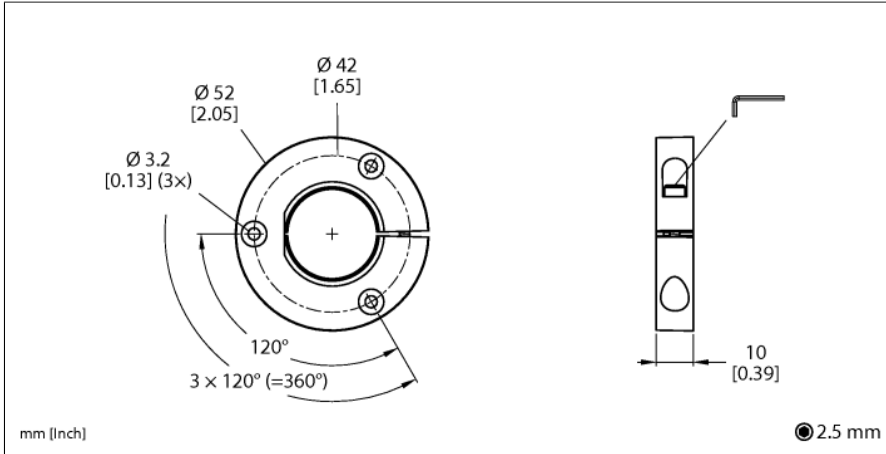

Aksesuarlar

Konumlandırma Elemanı

RI-QR24 Enkoderler için

PE1-QR24

- Konumlandırma elemanı için ana ünite

Tip	PE1-QR24
Tanıt. no.	1590937
Gövde malzemesi	Plastik