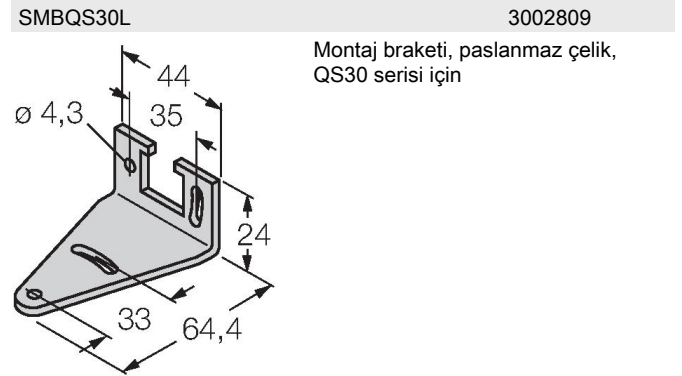

Özellikler

- Erkek M12 x 1, 5 telli
- Koruma sınıfı IP67
- LED, çok yönlü görünür
- Öğretim düğmesi
- 8 seviyeli gösterge
- Çalışma gerilimi: 10...30 VDC
- Kontak çıkışı, bipolar
- Aydınlıkta veya karanlıkta çalışma

Kablo bağlantı şeması

İşlevsel prensip

Verici ve alıcı aynı gövdede birleşiktir. Hedefin ışık yansımaları algılanır ve sensörün anahtarlama mesafesine neden olur. Bu nedenle anahtarlama mesafesi büyük ölçüde hedefin yansımalarına bağlıdır.

Kazanç eğrisi

Mesafe ile bağlantılı kazanç

Teknik Veriler

Gövde malzemesi	Plastik, Termoplastik malzeme, Sarı
Lens	plastik, Akrilik
Elektriksel bağlantı	Konektörler, M12 × 1, PVC
Çekirdek sayısı	5
Ortam sıcaklığı	-10...+50 °C
IP Derecesi	IP67
Özel özellikler	sürdürme/erteleme
Güç-açık göstergesi	LED, yeşil
Anahtarlama durumu	LED, sarı
Error indication	LED, yeşil, yanıp sönüyor
Aşırı kazanç göstergesi	LED, kırmızı, yanıp sönüyor
Testler/onaylar	
MTTF	28 yılı SN 29500'e uygun (Ed. 99) 40 °C
Onaylar	CE

Aksesuarlar

Aksesuarlar

Ölçekli çizim	Tip	Tanıt. no.	
	WKC4.5T-2/TEL	6625028	Bağlantı kablosu, dışı M12, açılı, 5 pimli, kablo uzunluğu: 2 m, kılıf malzemesi: PVC, siyah; cULus onaylı; diğer kablo uzunlukları ve kaliteleri mevcuttur, bkz. www.turck.com