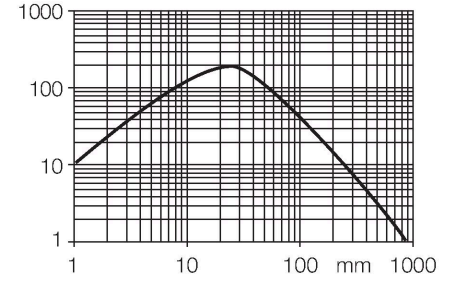

Özellikler

- Erkek M12 x 1, 5 telli
- Koruma sınıfı IP67
- LED, çok yönlü görünür
- Öğretim düğmesi
- 8 seviyeli gösterge
- Çalışma gerilimi: 10...30 VDC
- Kontak çıkışı, bipolar
- Aydınlıkta veya karanlıkta çalışma

Kablo bağlantı şeması

İşlevsel prensip

Verici ve alıcı aynı gövdede birleşiktir. Hedefin ışık yansımaları algılanır ve sensörün anahtarlama mesafesine neden olur. Bu nedenle anahtarlama mesafesi büyük ölçüde hedefin yansımalarına bağlıdır.

Kazanç eğrisi

Mesafe ile bağlantılı kazanç

Teknik Veriler

Gövde malzemesi	Plastik, Termoplastik malzeme, Sarı
Lens	plastik, Akrilik
Elektriksel bağlantı	Konektörler, M12 × 1, PVC
Çekirdek sayısı	5
Ortam sıcaklığı	-10...+50 °C
IP Derecesi	IP67
Özel özellikler	sürdürme/erteleme
Güç-açık göstergesi	LED, yeşil
Anahtarlama durumu	LED, sarı
Error indication	LED, yeşil, yanıp sönüyor
Aşırı kazanç göstergesi	LED, kırmızı, yanıp sönüyor
Testler/onaylar	
MTTF	28 yılı SN 29500'e uygun (Ed. 99) 40 °C
Onaylar	CE