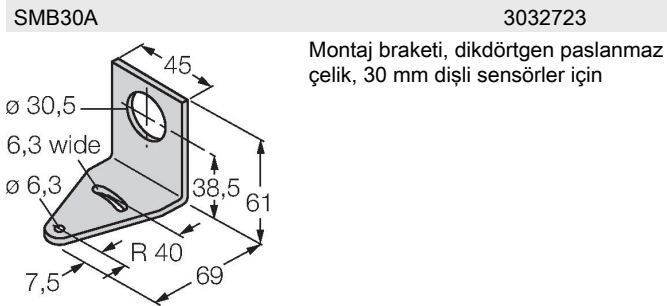

Özellikler

- Erkek M12 x 1, 5 telli
- Koruma sınıfı IP67
- LED, çok yönlü görünür
- Öğretim düğmesi
- 8 seviyeli gösterge
- Çalışma gerilimi: 10...30 VDC
- Kontak çıkışı, bipolar
- Aydınlıkta veya karanlıkta çalışma

Kablo bağlantı şeması

İşlevsel prensip

Verici ve alıcı aynı gövdede birleşiktir. Hedefin ışık yansımaları algılanır ve sensörün anahtarlama mesafesine neden olur. Bu nedenle anahtarlama mesafesi büyük ölçüde hedefin yansımalarına bağlıdır.

Kazanç eğrisi

Mesafe ile bağlantılı kazanç

Teknik Veriler

Gövde malzemesi	Plastik, Termoplastik malzeme, Sarı
Lens	plastik, Akrilik
Elektriksel bağlantı	Konektörler, M12 × 1, PVC
Çekirdek sayısı	5
Ortam sıcaklığı	-10...+50 °C
IP Derecesi	IP67
Özel özellikler	sürdürme/erteleme
Güç-açık göstergesi	LED, yeşil
Anahtarlama durumu	LED, sarı
Error indication	LED, yeşil, yanıp sönüyor
Aşırı kazanç göstergesi	LED, kırmızı, yanıp sönüyor
Testler/onaylar	
MTTF	28 yılı SN 29500'e uygun (Ed. 99) 40 °C
Onaylar	CE

Aksesuarlar

Aksesuarlar

Ölçekli çizim	Tip	Tanıt. no.	
	WKC4.5T-2/TEL	6625028	Bağlantı kablosu, dışı M12, açılı, 5 pimli, kablo uzunluğu: 2 m, kılıf malzemesi: PVC, siyah; cULus onaylı; diğer kablo uzunlukları ve kaliteleri mevcuttur, bkz. www.turck.com