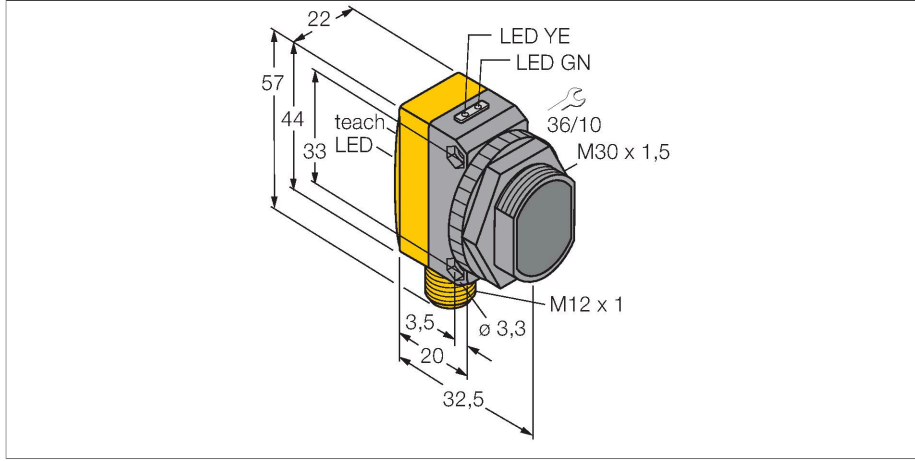

QS30LDLQ

Fotoelektrik Sensör – cisimden yansımali sensör

Teknik Veriler

Tip	QS30LDLQ
Tanit. no.	3002786
Optik veriler	
İşlev	Yakınlık anahtarı
Çalışma modu	yayınık
Işık tipi	kırmızı
Dalga boyu	658 nm
Lazer sınıfı	▲ 2
Huzme çapı	2 mm
Mesafe	0...800 mm
Elektrik verileri	
Çalışma voltajı	10...30 VDC
Kaçak dalgalanma	< 10 % U _{ss}
DC nominal çalışma akımı	≤ 150 mA
Yük akımı yok	≤ 35 mA
Kısa devre koruması	evet
Ters kutup koruması	evet
Çıkış işlevi	NA kontak, PNP/NPN
Anahtarlama frekansı	≤ 1000 Hz
Hazırlık gecikmesi	≤ 1 s
Hazırlık gecikmesi	≤ 1000 msn
Tipik yanıt süresi	< 0.5 msn
Ayar seçeneği	Düğme Uzaktan öğretim
Mekanik veriler	
Tasarım	Dişli dikdörtgen model, QS30
Boyutlar	Ø 30 x 35 x 22 x 57 mm

Özellikler

- Erkek M12 x 1, 5 telli
- Koruma sınıfı IP67
- LED, çok yönlü görünür
- Öğretim düğmesi
- 8 seviyeli gösterge
- Çalışma gerilimi: 10...30 VDC
- Kontak çıkışı, bipolar
- Aydınlıkta veya karanlıkta çalışma

Kazanç eğrisi

Mesafe ile bağlantılı kazanç

Teknik Veriler

Gövde malzemesi	Plastik, Termoplastik malzeme, Sarı
Lens	plastik, Akrilik
Elektriksel bağlantı	Konektörler, M12 × 1, PVC
Çekirdek sayısı	5
Ortam sıcaklığı	-10...+50 °C
IP Derecesi	IP67
Özel özellikler	sürdürme/erteleme
Güç-açık göstergesi	LED, yeşil
Anahtarlama durumu	LED, sarı
Error indication	LED, yeşil, yanıp sönüyor
Aşırı kazanç göstergesi	LED, kırmızı, yanıp sönüyor
Testler/onaylar	
MTTF	28 yılı SN 29500'e uygun (Ed. 99) 40 °C
Onaylar	CE

Ölçekli çizim

Tip

RKC4.5T-2/TEL

Tanıt. no.

6625016

Bağlantı kablosu, dişi M12, düz, 5 pimli, kablo uzunluğu: 2 m, kılıf malzemesi: PVC, siyah; cULus onaylı; diğer kablo uzunlukları ve kaliteleri mevcuttur, bkz. www.turck.com