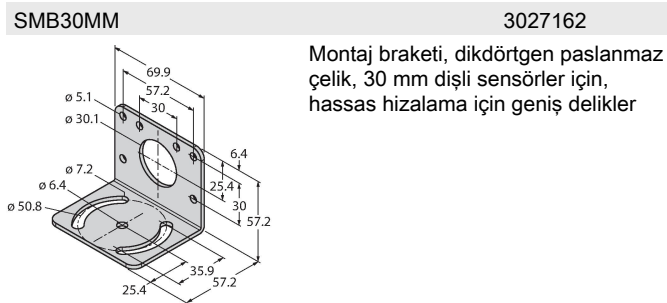

Özellikler

- Erkek M12 x 1, 5 telli
- Koruma sınıfı IP67
- LED, çok yönlü görünür
- Öğretim düğmesi
- 8 seviyeli gösterge
- Çalışma gerilimi: 10...30 VDC
- Kontak çıkışı, bipolar
- Aydınlıkta veya karanlıkta çalışma

Kablo bağlantı şeması

İşlevsel prensip

Verici ve alıcı aynı gövdede birleşiktir. Hedefin ışık yansımaları algılanır ve sensörün anahtarlama mesafesine neden olur. Bu nedenle anahtarlama mesafesi büyük ölçüde hedefin yansımalarına bağlıdır.

Kazanç eğrisi

Mesafe ile bağlantılı kazanç

Teknik Veriler

Gövde malzemesi	Plastik, Termoplastik malzeme, Sarı
Lens	plastik, Akrilik
Elektriksel bağlantı	Konektörler, M12 × 1, PVC
Çekirdek sayısı	5
Ortam sıcaklığı	-10...+50 °C
IP Derecesi	IP67
Özel özellikler	sürdürme/erteleme
Güç-açık göstergesi	LED, yeşil
Anahtarlama durumu	LED, sarı
Error indication	LED, yeşil, yanıp sönüyor
Aşırı kazanç göstergesi	LED, kırmızı, yanıp sönüyor
Testler/onaylar	
MTTF	28 yılı SN 29500'e uygun (Ed. 99) 40 °C
Onaylar	CE

Aksesuarlar

Aksesuarlar

Ölçekli çizim	Tip	Tanıt. no.	
	WKC4.5T-2/TEL	6625028	Bağlantı kablosu, dışı M12, açılı, 5 pimli, kablo uzunluğu: 2 m, kılıf malzemesi: PVC, siyah; cULus onaylı; diğer kablo uzunlukları ve kaliteleri mevcuttur, bkz. www.turck.com