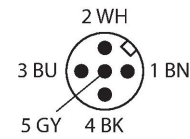

QS30LDLQ

Fotoelektrik Sensör – cisimden yansımali sensör

Teknik Veriler

Tip	QS30LDLQ
Tanit. no.	3002786
Optik veriler	
İşlev	Yakınlık anahtarı
Çalışma modu	yayınık
Işık tipi	kırmızı
Dalga boyu	658 nm
Lazer sınıfı	▲ 2
Huzme çapı	2 mm
Mesafe	0...800 mm
Elektrik verileri	
Çalışma voltajı	10...30 VDC
Kaçak dalgalanma	< 10 % U _{ss}
DC nominal çalışma akımı	≤ 150 mA
Yük akımı yok	≤ 35 mA
Kısa devre koruması	evet
Ters kutup koruması	evet
Çıkış işlevi	NA kontak, PNP/NPN
Anahtarlama frekansı	≤ 1000 Hz
Hazırlık gecikmesi	≤ 1 s
Hazırlık gecikmesi	≤ 1000 msn
Tipik yanıt süresi	< 0.5 msn
Ayar seçeneği	Düğme Uzaktan öğretim
Mekanik veriler	
Tasarım	Dişli dikdörtgen model, QS30
Boyutlar	Ø 30 x 35 x 22 x 57 mm

Özellikler

- Erkek M12 x 1, 5 telli
- Koruma sınıfı IP67
- LED, çok yönlü görünür
- Öğretim düğmesi
- 8 seviyeli gösterge
- Çalışma gerilimi: 10...30 VDC
- Kontak çıkışı, bipolar
- Aydınlıkta veya karanlıkta çalışma

Kablo bağlantı şeması

İşlevsel prensip

Verici ve alıcı aynı gövdede birleşiktir. Hedefin ışık yansımaları algılanır ve sensörün anahtarlama mesafesine neden olur. Bu nedenle anahtarlama mesafesi büyük ölçüde hedefin yansımalarına bağlıdır.

Kazanç eğrisi

Mesafe ile bağlantılı kazanç

Teknik Veriler

Gövde malzemesi	Plastik, Termoplastik malzeme, Sarı
Lens	plastik, Akrilik
Elektriksel bağlantı	Konektörler, M12 × 1, PVC
Çekirdek sayısı	5
Ortam sıcaklığı	-10...+50 °C
IP Derecesi	IP67
Özel özellikler	sürdürme/erteleme
Güç-açık göstergesi	LED, yeşil
Anahtarlama durumu	LED, sarı
Error indication	LED, yeşil, yanıp sönüyor
Aşırı kazanç göstergesi	LED, kırmızı, yanıp sönüyor
Testler/onaylar	
MTTF	28 yılı SN 29500'e uygun (Ed. 99) 40 °C
Onaylar	CE