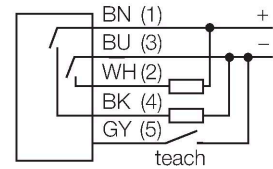

QS30LDLQ

Fotoelektrik Sensör – cisimden yansımali sensör

Teknik Veriler

Tip	QS30LDLQ
Tanit. no.	3002786
Optik veriler	
İşlev	Yakınlık anahtarı
Çalışma modu	yayınık
Işık tipi	kırmızı
Dalga boyu	658 nm
Lazer sınıfı	▲ 2
Huzme çapı	2 mm
Mesafe	0...800 mm
Elektrik verileri	
Çalışma voltajı	10...30 VDC
Kaçak dalgalanma	< 10 % U _{ss}
DC nominal çalışma akımı	≤ 150 mA
Yük akımı yok	≤ 35 mA
Kısa devre koruması	evet
Ters kutup koruması	evet
Çıkış işlevi	NA kontak, PNP/NPN
Anahtarlama frekansı	≤ 1000 Hz
Hazırlık gecikmesi	≤ 1 s
Hazırlık gecikmesi	≤ 1000 msn
Tipik yanıt süresi	< 0.5 msn
Ayar seçeneği	Düğme Uzaktan öğretim
Mekanik veriler	
Tasarım	Dişli dikdörtgen model, QS30
Boyutlar	Ø 30 x 35 x 22 x 57 mm

Özellikler

- Erkek M12 x 1, 5 telli
- Koruma sınıfı IP67
- LED, çok yönlü görünür
- Öğretim düğmesi
- 8 seviyeli gösterge
- Çalışma gerilimi: 10...30 VDC
- Kontak çıkışı, bipolar
- Aydınlıkta veya karanlıkta çalışma

Kablo bağlantı şeması

İşlevsel prensip

Verici ve alıcı aynı gövdede birleşiktir. Hedefin ışık yansımaları algılanır ve sensörün anahtarlama mesafesine neden olur. Bu nedenle anahtarlama mesafesi büyük ölçüde hedefin yansımalarına bağlıdır.

Kazanç eğrisi

Mesafe ile bağlantılı kazanç

Teknik Veriler

Gövde malzemesi	Plastik, Termoplastik malzeme, Sarı
Lens	plastik, Akrilik
Elektriksel bağlantı	Konektörler, M12 × 1, PVC
Çekirdek sayısı	5
Ortam sıcaklığı	-10...+50 °C
IP Derecesi	IP67
Özel özellikler	sürdürme/erteleme
Güç-açık göstergesi	LED, yeşil
Anahtarlama durumu	LED, sarı
Error indication	LED, yeşil, yanıp sönüyor
Aşırı kazanç göstergesi	LED, kırmızı, yanıp sönüyor
Testler/onaylar	
MTTF	28 yılı SN 29500'e uygun (Ed. 99) 40 °C
Onaylar	CE