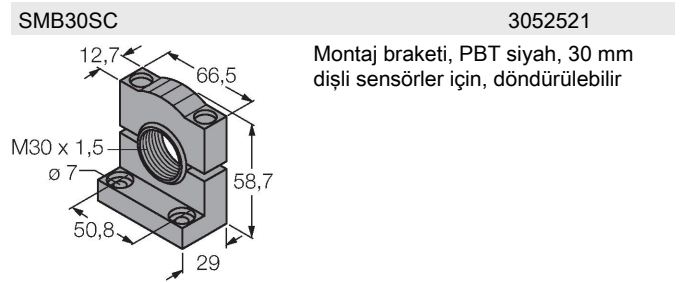

Kazanç eğrisi

Mesafe ile bağlantılı kazanç

Teknik Veriler

Gövde malzemesi	Plastik, Termoplastik malzeme, Sarı
Lens	plastik, Akrilik
Elektriksel bağlantı	Konektörler, M12 × 1, PVC
Çekirdek sayısı	5
Ortam sıcaklığı	-10...+50 °C
IP Derecesi	IP67
Özel özellikler	sürdürme/erteleme
Güç-açık göstergesi	LED, yeşil
Anahtarlama durumu	LED, sarı
Error indication	LED, yeşil, yanıp sönüyor
Aşırı kazanç göstergesi	LED, kırmızı, yanıp sönüyor
Testler/onaylar	
MTTF	28 yılı SN 29500'e uygun (Ed. 99) 40 °C
Onaylar	CE

Aksesuarlar

Aksesuarlar

Ölçekli çizim	Tip	Tanıt. no.	
	WKC4.5T-2/TEL	6625028	Bağlantı kablosu, dışı M12, açılı, 5 pimli, kablo uzunluğu: 2 m, kılıf malzemesi: PVC, siyah; cULus onaylı; diğer kablo uzunlukları ve kaliteleri mevcuttur, bkz. www.turck.com