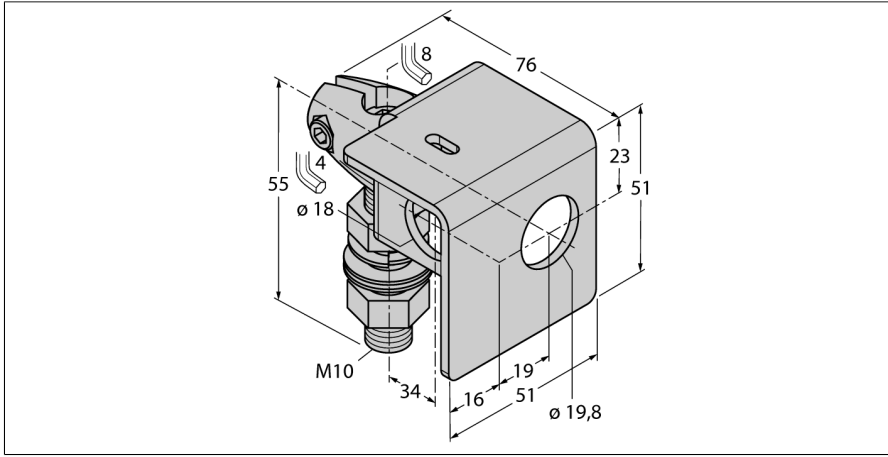

## Montaj braketi

### SMB18AFAM10

- Montaj braketi
- Soğuk haddelenmiş çelik
- 18 mm dış için
- M10 x 1,5 dış

Tip	SMB18AFAM10
Tanit. no.	3012558
Tasarım	Dişli silindirik için aksesuarlar, SMB18AFAM10