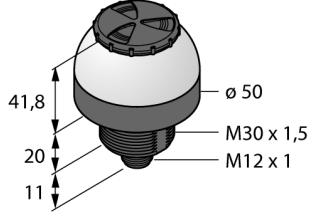

LED gösterge
sesli sinyali bulunan uyarı ışığı
K50LGRALSYPQ

- LED, çok yönlü görünür
- Sürekli sinyal: 94 dB
- Ayrıca kontrol edilebilir
- Mekanik vidalı dış M30 x 1,5
- Koruma sınıfı IP67
- Çok renkli: Yeşil (COL 1) / Kırmızı (COL 2) / Sarı (COL 3)
- Erkek M12 x 1, 5 telli
- Çalışma gerilimi 12...30 VDC

Kablo Bağlantı Şeması

İşlevsel prensip

LED, IP67/ IP69k kategorisindedir ve kapalı ve açık alan uygulamaları için uygundur. Bağlantıya bağlı olarak, iki renkten biri, bir PNP giriş sinyalinin süresi boyunca sabit yanar.

Tip kodu	K50LGRALSYPQ
İdent no.	3019118
Purpose	LED gösterge ışığı
İşlev	spot lamba
Cascadable	hayır
Tasarım	Silindirik, dışı
Konektör ataması	K50L
Gövde malzemesi	Plastik, PC, Siyah
Window material	Polikarbonat, diffuse
Kablo Kılıf Malzemesi	PVC
IP Derecesi	IP67
Ortam sıcaklığı	-20...+50 °C
Relative humidity	0...95%
Onaylar	CE, UL listeli
Çalışma voltajı	12...30 VDC
DC nominal çalışma akımı	≤ 65 mA
Tipik yanıt süresi	< 1 msn
Elektriksel bağlantı	Konektörler, M12 x 1
Işık tipi	yeşil
	kırmızı
	sarı
Dimmable	hayır
Beeper sound	Sürekli ton
Volume	94 dB

**LED gösterge
sesli sinyali bulunan uyarı ışığı
K50LGRALSYPQ****Aksesuarlar**

Tip kodu	İdent no.	Açıklama	Ölçekli çizim
SMB30A	3032723	Montaj braketi, dikdörtgen paslanmaz çelik, 30 mm dişli sensörler için	
SMB30SC	3052521	Montaj braketi, PBT siyah, 30 mm dişli sensörler için, döndürülebilir	