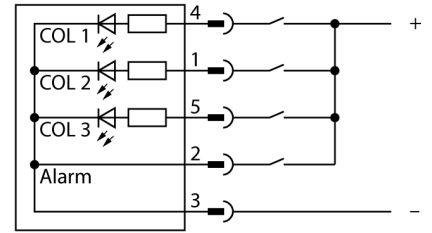

LED gösterge
sesli sinyali bulunan uyarı ışığı
K50LGRALSYPQ

- LED, çok yönlü görünür
- Sürekli sinyal: 94 dB
- Ayrıca kontrol edilebilir
- Mekanik vidalı dış M30 x 1,5
- Koruma sınıfı IP67
- Çok renkli: Yeşil (COL 1) / Kırmızı (COL 2) / Sarı (COL 3)
- Erkek M12 x 1, 5 telli
- Çalışma gerilimi 12...30 VDC

Kablo Bağlantı Şeması

İşlevsel prensip

LED, IP67/ IP69k kategorisindedir ve kapalı ve açık alan uygulamaları için uygundur. Bağlantıya bağlı olarak, iki renkten biri, bir PNP giriş sinyalinin süresi boyunca sabit yanar.

Tip kodu	K50LGRALSYPQ
İdent no.	3019118
Purpose	LED gösterge ışığı
İşlev	spot lamba
Cascadable	hayır
Tasarım	Silindirik, dışı
Konektör ataması	K50L
Gövde malzemesi	Plastik, PC, Siyah
Window material	Polikarbonat, diffuse
Kablo Kılıf Malzemesi	PVC
IP Derecesi	IP67
Ortam sıcaklığı	-20...+50 °C
Relative humidity	0...95%
Onaylar	CE, UL listeli
Çalışma voltajı	12...30 VDC
DC nominal çalışma akımı	≤ 65 mA
Tipik yanıt süresi	< 1 msn
Elektriksel bağlantı	Konektörler, M12 x 1
Işık tipi	yeşil
	kırmızı
	sarı
Dimmable	hayır
Beeper sound	Sürekli ton
Volume	94 dB

**LED gösterge
sesli sinyali bulunan uyarı ışığı
K50LGRALSYPQ****Aksesuarlar**

Tip kodu	İdent no.	Açıklama	Ölçekli çizim
SMB30A	3032723	Montaj braketi, dikdörtgen paslanmaz çelik, 30 mm dişli sensörler için	
SMB30SC	3052521	Montaj braketi, PBT siyah, 30 mm dişli sensörler için, döndürülebilir	