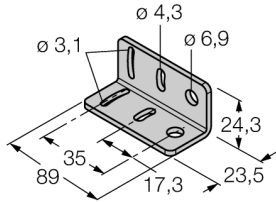

Aksesuarlar

Montaj braketi

SMB312B

- Montaj braketi
- M18

| | |
|-----------------|--|
| Tip | SMB312B |
| Tanit. no. | 3025519 |
| Tasarım | Dişli silindirik için aksesuarlar, SMB312B |
| Gövde malzemesi | Metal, 1.4401 (AISI 316) |