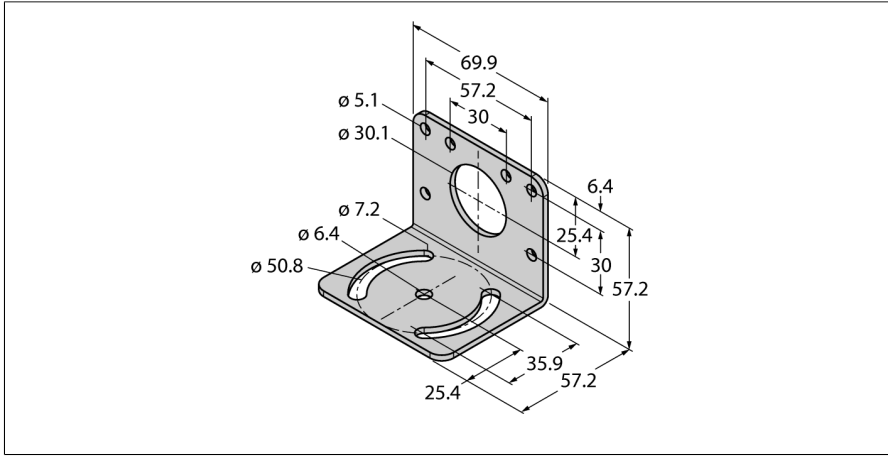

Aksesuarlar

Montaj braketi

SMB30MM

- M30 besleme
- 30 mm dişli sensörler için

Tip	SMB30MM
Tanit. no.	3027162
Tasarım	Dişli silindirik için aksesuarlar