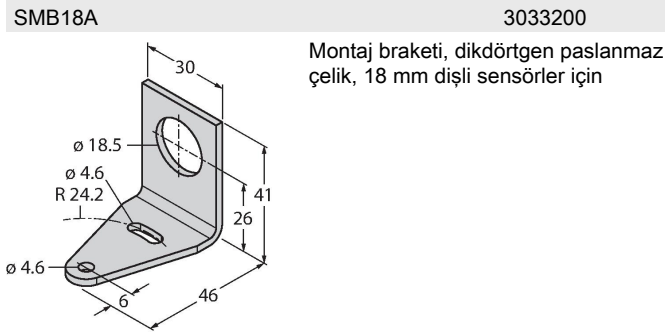

Özellikler

- M12 x 1 erkek konektör, 4 pimli
- Koruma sınıfları IP67/IP69K
- Ortam sıcaklığı: -40 °C...+70 °C
- Erkek M12 x 1

Kablo bağlantı şeması

İşlevsel prensip

Alıcı ve verici tek bir gövdede birleşiktir. Hedefin ışık yansımaları algılanır ve sensörün anahtarlama mesafesi büyük ölçüde hedefin yansımalarına bağlıdır.

Kazanç eğrisi

Mesafe ile bağlantılı kazanç

Teknik Veriler

IP Derecesi	IP67 IP69
Özel özellikler	Kapsüllü Wash down
Güç-açık göstergesi	LED, yeşil
Anahtarlama durumu	LED, sarı
Error indication	LED, yeşil, yanıp sönüyor
Aşırı kazanç göstergesi	LED
Alarm display	LED sarı yanıp sönüyor
Testler/onaylar	
MTTF	448 yılı SN 29500'e uygun (Ed. 99) 40 °C
Onaylar	CE, UL, CSA

Aksesuarlar

Aksesuarlar

Ölçekli çizim	Tip	Tanıt. no.	
RKC4.4T-2/TEL		6625013	Bağlantı kablosu, dişi M12, düz, 4 pimli, kablo uzunluğu: 2 m, kılıf malzemesi: PVC, siyah; cULus onaylı; diğer kablo uzunlukları ve kaliteleri mevcuttur, bkz. www.turck.com

Ölçekli çizim**Tip**

WKC4.4T-2/TEL

Tanıt. no.

6625025

Bağlantı kablosu, dişi M12, açılı, 4 pimli, kablo uzunluğu: 2 m, kılıf malzemesi: PVC, siyah; cULus onaylı; diğer kablo uzunlukları ve kaliteleri mevcuttur, bkz. www.turck.com