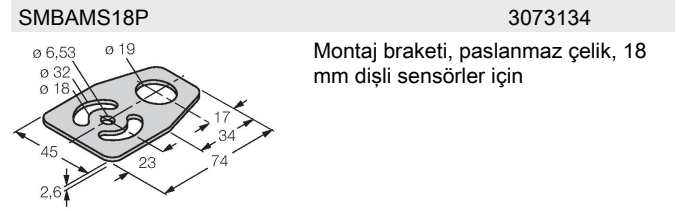

Özellikler

- M12 x 1 erkek konektör, 4 pimli
- Koruma sınıfları IP67/IP69K
- Ortam sıcaklığı: -40 °C...+70 °C
- Erkek M12 x 1

Kablo bağlantı şeması

İşlevsel prensip

Alıcı ve verici tek bir gövdede birleşiktir. Hedefin ışık yansımaları algılanır ve sensörün anahtarlama mesafesi büyük ölçüde hedefin yansımalarına bağlıdır.

Kazanç eğrisi

Mesafe ile bağlantılı kazanç

Teknik Veriler

IP Derecesi	IP67 IP69
Özel özellikler	Kapsüllü Wash down
Güç-açık göstergesi	LED, yeşil
Anahtarlama durumu	LED, sarı
Error indication	LED, yeşil, yanıp sönüyor
Aşırı kazanç göstergesi	LED
Alarm display	LED sarı yanıp sönüyor
Testler/onaylar	
MTTF	448 yılı SN 29500'e uygun (Ed. 99) 40 °C
Onaylar	CE, UL, CSA

Aksesuarlar

Aksesuarlar

Ölçekli çizim	Tip	Tanıt. no.	
RKC4.4T-2/TEL		6625013	Bağlantı kablosu, dişi M12, düz, 4 pimli, kablo uzunluğu: 2 m, kılıf malzemesi: PVC, siyah; cULus onaylı; diğer kablo uzunlukları ve kaliteleri mevcuttur, bkz. www.turck.com

Ölçekli çizim**Tip**

WKC4.4T-2/TEL

Tanıt. no.

6625025

Bağlantı kablosu, dişi M12, açılı, 4 pimli, kablo uzunluğu: 2 m, kılıf malzemesi: PVC, siyah; cULus onaylı; diğer kablo uzunlukları ve kaliteleri mevcuttur, bkz. www.turck.com