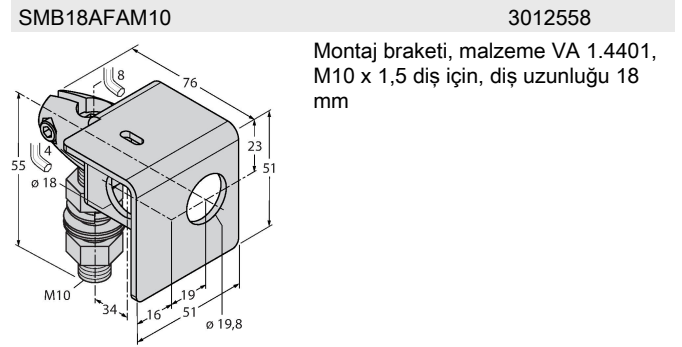

Aksesuarlar

Aksesuarlar

Ölçekli çizim	Tip	Tanıt. no.	
RKC4.4T-2/TEL		6625013	Bağlantı kablosu, dişi M12, düz, 4 pimli, kablo uzunluğu: 2 m, kılıf malzemesi: PVC, siyah; cULus onaylı; diğer kablo uzunlukları ve kaliteleri mevcuttur, bkz. www.turck.com