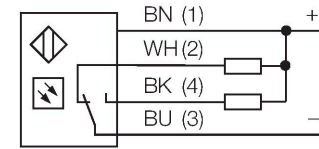

S18SN6FF50Q

Fotoelektrik Sensör – Sabit alanlı arka plan bastırma özelliği bulunan cisimden yansımali sensör

Teknik Veriler

Tip	S18SN6FF50Q
Tanit. no.	3030867
Optik veriler	
İşlev	Yakınlık anahtarı
Çalışma modu	Arka plan bastırma, ayarlanamaz
Işık tipi	IR
Dalga boyu	880 nm
Mesafe	0...50 mm
Elektrik verileri	
Çalışma voltajı	10...30 VDC
Yük akımı yok	≤ 35 mA
Kısa devre koruması	evet / Döngüsel
Ters kutup koruması	evet
Çıkış işlevi	Programlanabilir bağlantı, NPN
Anahtarlama frekansı	≤ 160 Hz
Hazırlık gecikmesi	≤ 100 msn
Tipik yanıt süresi	< 3 msn
Aşırı akımda serbest bırakma	> 220 mA
Mekanik veriler	
Tasarım	Boru, S18
Boyutlar	Ø 18 x 84.1 mm
Gövde malzemesi	Plastik, Termoplastik malzeme
Lens	plastik, Akrilik
Elektriksel bağlantı	Konektörler, M12 x 1, PVC
Çekirdek sayısı	4
Ortam sıcaklığı	-40...+70 °C

Özellikler

- M12 x 1 erkek konektör, 4 pimli
- Koruma sınıfları IP67/IP69K
- Ortam sıcaklığı: -40 °C...+70 °C
- Erkek M12 x 1

Kablo bağlantı şeması

İşlevsel prensip

Alıcı ve verici tek bir gövdede birleşiktir. Hedefin ışık yansımaları algılanır ve sensörün anahtarlama mesafesi büyük ölçüde hedefin yansımalarına bağlıdır.

Kazanç eğrisi

Mesafe ile bağlantılı kazanç

Teknik Veriler

IP Derecesi	IP67 IP69
Özel özellikler	Kapsüllü Wash down
Güç-açık göstergesi	LED, yeşil
Anahtarlama durumu	LED, sarı
Error indication	LED, yeşil, yanıp sönüyor
Aşırı kazanç göstergesi	LED
Alarm display	LED sarı yanıp sönüyor
Testler/onaylar	
MTTF	448 yılı SN 29500'e uygun (Ed. 99) 40 °C
Onaylar	CE, UL, CSA

Ölçekli çizim**Tip**

WKC4.4T-2/TEL

Tanıt. no.

6625025

Bağlantı kablosu, dişi M12, açılı, 4 pimli, kablo uzunluğu: 2 m, kılıf malzemesi: PVC, siyah; cULus onaylı; diğer kablo uzunlukları ve kaliteleri mevcuttur, bkz. www.turck.com