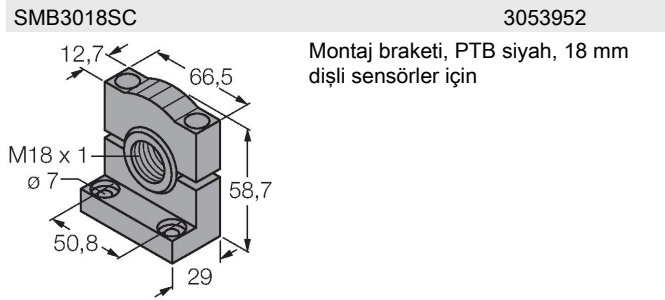

Özellikler

- M12 x 1 erkek konektör, 4 pimli
- Koruma sınıfları IP67/IP69K
- Ortam sıcaklığı: -40 °C...+70 °C
- Erkek M12 x 1

Kablo bağlantı şeması

İşlevsel prensip

Alıcı ve verici tek bir gövdede birleşiktir. Hedefin ışık yansımaları algılanır ve sensörün anahtarlama mesafesi büyük ölçüde hedefin yansımalarına bağlıdır.

Kazanç eğrisi

Mesafe ile bağlantılı kazanç

Teknik Veriler

IP Derecesi	IP67 IP69
Özel özellikler	Kapsüllü Wash down
Güç-açık göstergesi	LED, yeşil
Anahtarlama durumu	LED, sarı
Error indication	LED, yeşil, yanıp sönüyor
Aşırı kazanç göstergesi	LED
Alarm display	LED sarı yanıp sönüyor
Testler/onaylar	
MTTF	448 yılı SN 29500'e uygun (Ed. 99) 40 °C
Onaylar	CE, UL, CSA

Aksesuarlar

Aksesuarlar

Ölçekli çizim	Tip	Tanıt. no.	
RKC4.4T-2/TEL		6625013	Bağlantı kablosu, dişi M12, düz, 4 pimli, kablo uzunluğu: 2 m, kılıf malzemesi: PVC, siyah; cULus onaylı; diğer kablo uzunlukları ve kaliteleri mevcuttur, bkz. www.turck.com

Ölçekli çizim**Tip**

WKC4.4T-2/TEL

Tanıt. no.

6625025

Bağlantı kablosu, dişi M12, açılı, 4 pimli, kablo uzunluğu: 2 m, kılıf malzemesi: PVC, siyah; cULus onaylı; diğer kablo uzunlukları ve kaliteleri mevcuttur, bkz. www.turck.com