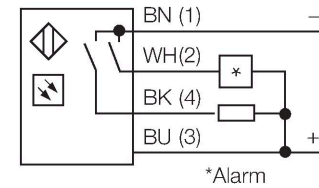

S18SN6FF50Q

Fotoelektrik Sensör – Sabit alanlı arka plan bastırma özelliği bulunan cisimden yansımali sensör

Teknik Veriler

Tip	S18SN6FF50Q
Tanit. no.	3030867
Optik veriler	
İşlev	Yakınlık anahtarı
Çalışma modu	Arka plan bastırma, ayarlanamaz
Işık tipi	IR
Dalga boyu	880 nm
Mesafe	0...50 mm
Elektrik verileri	
Çalışma voltajı	10...30 VDC
Yük akımı yok	≤ 35 mA
Kısa devre koruması	evet / Döngüsel
Ters kutup koruması	evet
Çıkış işlevi	Programlanabilir bağlantı, NPN
Anahtarlama frekansı	≤ 160 Hz
Hazırlık gecikmesi	≤ 100 msn
Tipik yanıt süresi	< 3 msn
Aşırı akımda serbest bırakma	> 220 mA
Mekanik veriler	
Tasarım	Boru, S18
Boyutlar	Ø 18 x 84.1 mm
Gövde malzemesi	Plastik, Termoplastik malzeme
Lens	plastik, Akrilik
Elektriksel bağlantı	Konektörler, M12 x 1, PVC
Çekirdek sayısı	4
Ortam sıcaklığı	-40...+70 °C

Özellikler

- M12 x 1 erkek konektör, 4 pimli
- Koruma sınıfları IP67/IP69K
- Ortam sıcaklığı: -40 °C...+70 °C
- Erkek M12 x 1

Kablo bağlantı şeması

İşlevsel prensip

Alıcı ve verici tek bir gövdede birleşiktir. Hedefin ışık yansımaları algılanır ve sensörün anahtarlama mesafesi büyük ölçüde hedefin yansımalarına bağlıdır.

Kazanç eğrisi

Mesafe ile bağlantılı kazanç

Teknik Veriler

IP Derecesi	IP67 IP69
Özel özellikler	Kapsüllü Wash down
Güç-açık göstergesi	LED, yeşil
Anahtarlama durumu	LED, sarı
Error indication	LED, yeşil, yanıp sönüyor
Aşırı kazanç göstergesi	LED
Alarm display	LED sarı yanıp sönüyor
Testler/onaylar	
MTTF	448 yılı SN 29500'e uygun (Ed. 99) 40 °C
Onaylar	CE, UL, CSA

Ölçekli çizim**Tip**

WKC4.4T-2/TEL

Tanıt. no.

6625025

Bağlantı kablosu, dişi M12, açılı, 4 pimli, kablo uzunluğu: 2 m, kılıf malzemesi: PVC, siyah; cULus onaylı; diğer kablo uzunlukları ve kaliteleri mevcuttur, bkz. www.turck.com