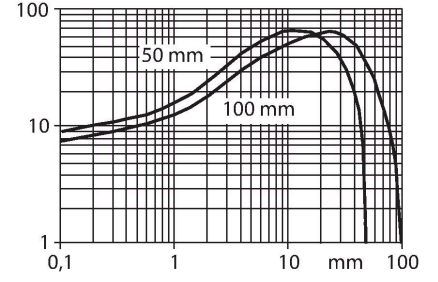

S18SN6FF50Q

Fotoelektrik Sensör – Sabit alanlı arka plan bastırma özelliği bulunan cisimden yansımali sensör

Teknik Veriler

Tip	S18SN6FF50Q
Tanit. no.	3030867
Optik veriler	
İşlev	Yakınlık anahtarı
Çalışma modu	Arka plan bastırma, ayarlanamaz
Işık tipi	IR
Dalga boyu	880 nm
Mesafe	0...50 mm
Elektrik verileri	
Çalışma voltajı	10...30 VDC
Yük akımı yok	≤ 35 mA
Kısa devre koruması	evet / Döngüsel
Ters kutup koruması	evet
Çıkış işlevi	Programlanabilir bağlantı, NPN
Anahtarlama frekansı	≤ 160 Hz
Hazırlık gecikmesi	≤ 100 msn
Tipik yanıt süresi	< 3 msn
Aşırı akımda serbest bırakma	> 220 mA
Mekanik veriler	
Tasarım	Boru, S18
Boyutlar	Ø 18 x 84.1 mm
Gövde malzemesi	Plastik, Termoplastik malzeme
Lens	plastik, Akrilik
Elektriksel bağlantı	Konektörler, M12 x 1, PVC
Çekirdek sayısı	4
Ortam sıcaklığı	-40...+70 °C

Özellikler

- M12 x 1 erkek konektör, 4 pimli
- Koruma sınıfları IP67/IP69K
- Ortam sıcaklığı: -40 °C...+70 °C
- Erkek M12 x 1

Kablo bağlantı şeması

İşlevsel prensip

Alıcı ve verici tek bir gövdede birleşiktir. Hedefin ışık yansımaları algılanır ve sensörün anahtarlama mesafesi büyük ölçüde hedefin yansımalarına bağlıdır.

Kazanç eğrisi

Mesafe ile bağlantılı kazanç

Teknik Veriler

IP Derecesi	IP67 IP69
Özel özellikler	Kapsüllü Wash down
Güç-açık göstergesi	LED, yeşil
Anahtarlama durumu	LED, sarı
Error indication	LED, yeşil, yanıp sönüyor
Aşırı kazanç göstergesi	LED
Alarm display	LED sarı yanıp sönüyor
Testler/onaylar	
MTTF	448 yılı SN 29500'e uygun (Ed. 99) 40 °C
Onaylar	CE, UL, CSA

Ölçekli çizim**Tip**

WKC4.4T-2/TEL

Tanıt. no.

6625025

Bağlantı kablosu, dişi M12, açılı, 4 pimli, kablo uzunluğu: 2 m, kılıf malzemesi: PVC, siyah; cULus onaylı; diğer kablo uzunlukları ve kaliteleri mevcuttur, bkz. www.turck.com