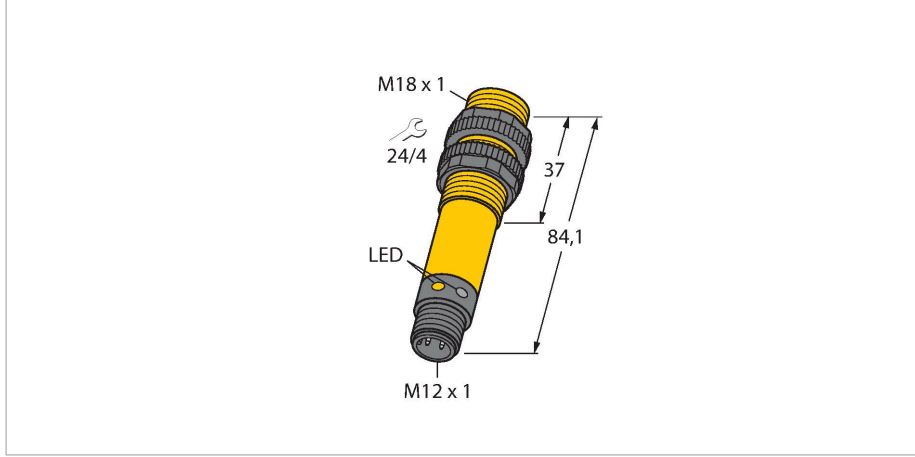

S18SN6FF50Q

Fotoelektrik Sensör – Sabit alanlı arka plan bastırma özelliği bulunan cisimden yansımali sensör

Teknik Veriler

Tip	S18SN6FF50Q
Tanit. no.	3030867
Optik veriler	
İşlev	Yakınlık anahtarı
Çalışma modu	Arka plan bastırma, ayarlanamaz
Işık tipi	IR
Dalga boyu	880 nm
Mesafe	0...50 mm
Elektrik verileri	
Çalışma voltajı	10...30 VDC
Yük akımı yok	≤ 35 mA
Kısa devre koruması	evet / Döngüsel
Ters kutup koruması	evet
Çıkış işlevi	Programlanabilir bağlantı, NPN
Anahtarlama frekansı	≤ 160 Hz
Hazırlık gecikmesi	≤ 100 msn
Tipik yanıt süresi	< 3 msn
Aşırı akımda serbest bırakma	> 220 mA
Mekanik veriler	
Tasarım	Boru, S18
Boyutlar	Ø 18 x 84.1 mm
Gövde malzemesi	Plastik, Termoplastik malzeme
Lens	plastik, Akrilik
Elektriksel bağlantı	Konektörler, M12 x 1, PVC
Çekirdek sayısı	4
Ortam sıcaklığı	-40...+70 °C

Özellikler

- M12 x 1 erkek konektör, 4 pimli
- Koruma sınıfları IP67/IP69K
- Ortam sıcaklığı: -40 °C...+70 °C
- Erkek M12 x 1

Kablo bağlantı şeması

İşlevsel prensip

Alıcı ve verici tek bir gövdede birleşiktir. Hedefin ışık yansımaları algılanır ve sensörün anahtarlama mesafesi büyük ölçüde hedefin yansımalarına bağlıdır.

Kazanç eğrisi

Mesafe ile bağlantılı kazanç

Teknik Veriler

IP Derecesi	IP67 IP69
Özel özellikler	Kapsüllü Wash down
Güç-açık göstergesi	LED, yeşil
Anahtarlama durumu	LED, sarı
Error indication	LED, yeşil, yanıp sönüyor
Aşırı kazanç göstergesi	LED
Alarm display	LED sarı yanıp sönüyor
Testler/onaylar	
MTTF	448 yılı SN 29500'e uygun (Ed. 99) 40 °C
Onaylar	CE, UL, CSA

Ölçekli çizim**Tip**

WKC4.4T-2/TEL

Tanıt. no.

6625025

Bağlantı kablosu, dişi M12, açılı, 4 pimli, kablo uzunluğu: 2 m, kılıf malzemesi: PVC, siyah; cULus onaylı; diğer kablo uzunlukları ve kaliteleri mevcuttur, bkz. www.turck.com