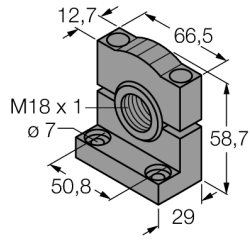

Aksesuarlar

Montaj braketi

SMB3018SC

- Montaj braketi
- Plastik, siyah
- 18 mm diş için

Tip	SMB3018SC
Tanit. no.	3053952
Tasarım	Dişli silindirik için aksesuarlar, SMB3018SC
Gövde malzemesi	Plastik, Polyester