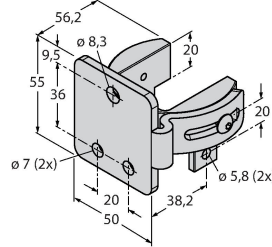

EZA-MBK-12

3071756

Montaj braketi, çelik, siyah cilalı, EZ-ARRAY ve EZ-SCREEN standart ve basamaklı 14 & 30 mm için