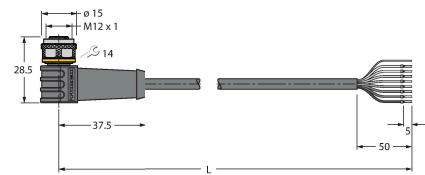

RKC8T-2/TEL

6625130

Bağlantı kablosu, M12 dişi, düz, 8 telli, kablo uzunluğu: 2 m, kılıf malzemesi: PVC, siyah; cULus onaylı; diğer kablo uzunlukları ve kaliteleri mevcuttur, bkz. www.turck.com