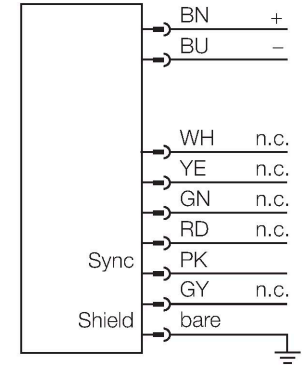

EA5E450Q

ölçüm ışığı ekranı – verici

Teknik Veriler

Tip	EA5E450Q
Tanıt. no.	3075425
Optik veriler	
İşlev	ışık perdesi
Çalışma modu	Verici
Işık tipi	IR
Optik çözünürlük	5 mm
Mesafe	400...4000 mm
Tarama alanı	450 mm
Huzme sayısı	90
Elektrik verileri	
Çalışma voltajı	12...30 VDC
Yük akımı yok	≤ 400 mA
Hazırlık gecikmesi	≤ 2 s
Körleme fonksiyonu	evet
Mekanik veriler	
Tasarım	Dikdörtgen, EZ-Array
Boyutlar	45.2 x 36 x 529 mm
Gövde malzemesi	Metal, AL, Anotlanmış
Lens	plastik, akrilik
Elektriksel bağlantı	Konektörler, M12 x 1
Ortam sıcaklığı	-40...+70 °C
IP Derecesi	IP65
Güç-açık göstergesi	LED, kırmızı
Error indication	yanıp sönüyor
Testler/onaylar	
Onaylar	CE

Özellikler

- Erkek M12 x 1, 8 telli
- Tarama alanı 450 mm
- Koruma sınıfı IP65
- Çözünürlük 5 mm
- Maks. mesafe 4 m
- 2 x EZA-MBK-11 braket teslimata dahildir
- Çalışma gerilimi 12...30 VDC

Kablo bağlantı şeması

İşlevsel prensip

Ölçüm ışığı ekranı EZ-Array, ürün profili oluşturma ve boyutlandırma, kenar ve orta kısım kılavuzlama, sehim ve delik algılama ve ayrıca parça sayımı için idealdir. İki parçalı ışık perdesi, basit bir şekilde takılır. Elektronik elemanları, alıcı gövdede bir araya getirilmiştir ve 6 DIP anahtarıyla yapılandırılabilir. Özel fonksiyonlar için ekran, birlikte gelen yazılımla PC yoluyla ayarlanabilir. Verici ve alıcıyı senkronize etmek için ikisinin senkr. çıkışlarını birbirine bağlamak yeterlidir.