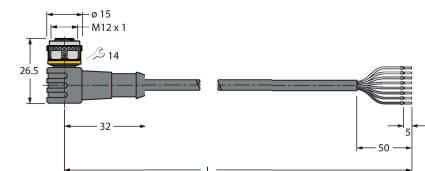

Aksesuarlar

EZA-MBK-11

3071470

Montaj braketi, çelik, siyah cilalı, EZ-ARRAY ve EZ-SCREEN standart ve basamaklı 14 & 30 mm için

EZA-MBK-12

3071756

Montaj braketi, çelik, siyah cilalı, EZ-ARRAY ve EZ-SCREEN standart ve basamaklı 14 & 30 mm için

EZA-MBK-20

3072587

Montaj braketi, çelik, siyah cilalı, EZ-ARRAY ve EZ-SCREEN standart 14 & 30 mm için

Aksesuarlar

Ölçekli çizim

Tip

Tanit. no.

RKS8T-2/TEL

6625446

Bağlantı kablosu, M12 dişi konektör, düz, 8 telli, kablo uzunluğu: 2 m, kılıf malzemesi: PVC, siyah; korumalı; cULus onaylı; diğer kablo uzunlukları ve kaliteleri mevcuttur, bkz. www.turck.com

WKS8T-2/TXL

6625461

Bağlantı kablosu, M12 dişi konektör, açılı, 8 telli korumalı, kablo uzunluğu: 2 m, kılıf malzemesi: PUR, siyah; cULus onaylı; diğer kablo uzunlukları ve kaliteleri mevcuttur, bkz. www.turck.com

RKC8T-2/TEL

6625130

Bağlantı kablosu, M12 dişi, düz, 8 telli, kablo uzunluğu: 2 m, kılıf malzemesi: PVC, siyah; cULus onaylı; diğer kablo uzunlukları ve kaliteleri mevcuttur, bkz. www.turck.com

WKC8T-2/TEL

6625133

Bağlantı kablosu, M12 dişi konektör, açılı, 8 telli, kablo uzunluğu: 2 m, kılıf malzemesi: PVC, siyah; cULus onaylı; diğer kablo uzunlukları ve kaliteleri mevcuttur, bkz. www.turck.com