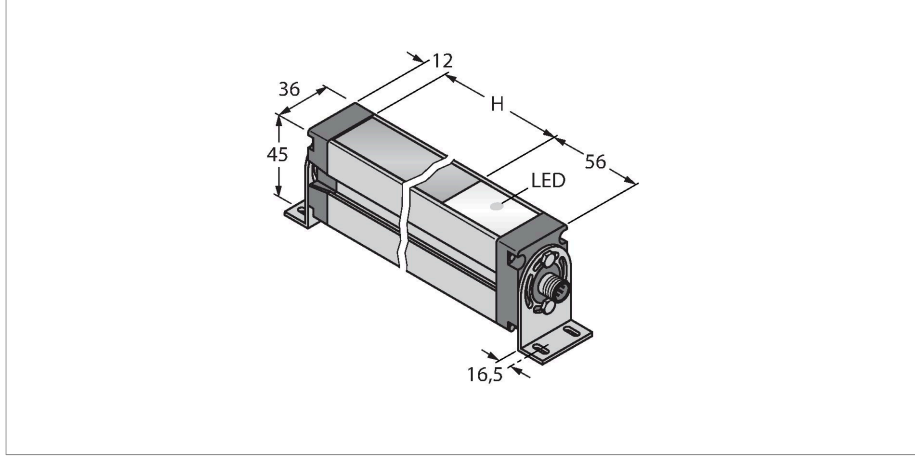

EA5E450Q

ölçüm ışığı ekranı – verici

Teknik Veriler

Tip	EA5E450Q
Tanıt. no.	3075425
Optik veriler	
İşlev	ışık perdesi
Çalışma modu	Verici
Işık tipi	IR
Optik çözünürlük	5 mm
Mesafe	400...4000 mm
Tarama alanı	450 mm
Huzme sayısı	90
Elektrik verileri	
Çalışma voltajı	12...30 VDC
Yük akımı yok	≤ 400 mA
Hazırlık gecikmesi	≤ 2 s
Körleme fonksiyonu	evet
Mekanik veriler	
Tasarım	Dikdörtgen, EZ-Array
Boyutlar	45.2 x 36 x 529 mm
Gövde malzemesi	Metal, AL, Anotlanmış
Lens	plastik, akrilik
Elektriksel bağlantı	Konektörler, M12 x 1
Ortam sıcaklığı	-40...+70 °C
IP Derecesi	IP65
Güç-açık göstergesi	LED, kırmızı
Error indication	yanıp sönüyor
Testler/onaylar	
Onaylar	CE

Özellikler

- Erkek M12 x 1, 8 telli
- Tarama alanı 450 mm
- Koruma sınıfı IP65
- Çözünürlük 5 mm
- Maks. mesafe 4 m
- 2 x EZA-MBK-11 braket teslimata dahildir
- Çalışma gerilimi 12...30 VDC

Kablo bağlantı şeması

İşlevsel prensip

Ölçüm ışığı ekranı EZ-Array, ürün profili oluşturma ve boyutlandırma, kenar ve orta kısım kılavuzlama, sehim ve delik algılama ve ayrıca parça sayımı için idealdir. İki parçalı ışık perdesi, basit bir şekilde takılır. Elektronik elemanları, alıcı gövdede bir araya getirilmiştir ve 6 DIP anahtarıyla yapılandırılabilir. Özel fonksiyonlar için ekran, birlikte gelen yazılımla PC yoluyla ayarlanabilir. Verici ve alıcıyı senkronize etmek için ikisinin senkr. çıkışlarını birbirine bağlamak yeterlidir.