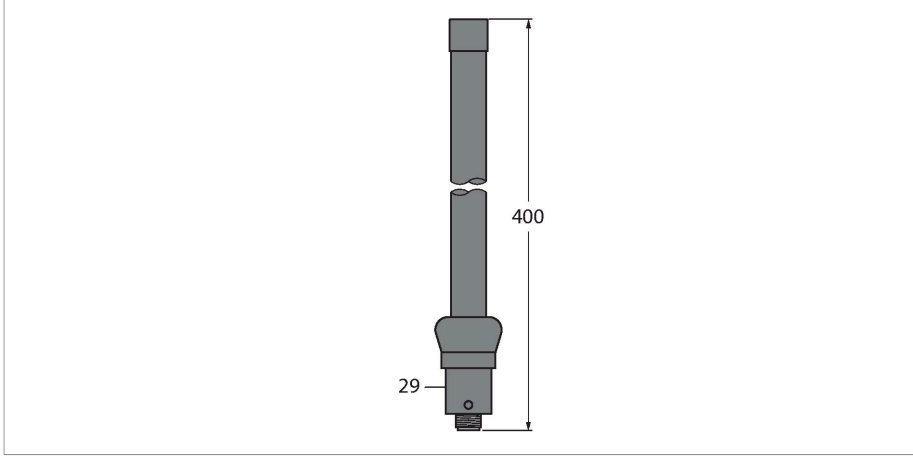

BWA-2O6-A

Anten

Özellikler

- Dahili anten 6 dBi
- N konektör, dişi

İşlevsel prensip

Harici bağlantısı olan kablosuz cihazlar, anten gerektirir. Bunlar, uzatma kabloları kullanılmasından kaynaklanan olası kayıpları telafi etmek için farklı kazançlarla mevcuttur. Ayrıca özel cam fiber antenler de sunuyoruz. Bunlar, açık alan uygulamaları için kusursuz bir tercihtir. DX70 veya DX80 cihazları, bir 2.4 GHz anten ve 2 dB kazanç ile teslim alınır (dahili anteni olan cihazlar hariç).

Teknik Veriler

Tip	BWA-2O6-A
Tanit. no.	3081081
Cihaz tipi	anten
Frequency band	2,4 GHz
Boyutlar	400 mm
Antenna connection	N tipi erkek konektör
Testler/onaylar	