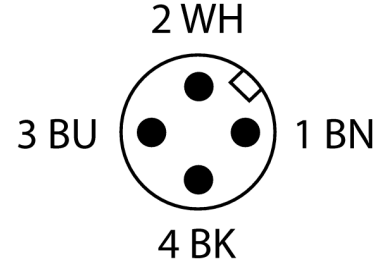

çalışma ışığı lineer ışık WLB32C570MQ

Tip kodu	WLB32C570MQ
İdent no.	3097314
Purpose	LED çalışma ışığı
İşlev	lineer ışık
Cascadable	evet
Tasarım	Dikdörtgen
Konektör ataması	WLB32
Boyutlar	672 x 31.9 x 50.2mm
Gövde malzemesi	Metal, AL
Window material	Polikarbonat, diffuse
Kablo Kılıf Malzemesi	PVC
LED kullanım ömrü (L70)	50000 h
IP Derecesi	IP50
Ortam sıcaklığı	-40...+70 °C
Onaylar	CE, UL
Çalışma voltajı	12...30 VDC
DC nominal çalışma akımı	≤ 620 mA
Input power	14.88 W
Elektriksel bağlantı	Konektörler, M12 x 1
Işık tipi	beyaz
Color temperature	4700...+5300K
Luminous flux lumen	1200 lm
Dimmable	İki kademeli

- M12 x 1 dişi konektör ile basamaklandırılabilir, 4 pimli
- Hareket detektörü
- Çalışma voltajı: 12...30 VDC
- Renk: Beyaz
- M12 x 1 konektör

Kablo Bağlantı Şeması

İşlevsel prensip

Enerji tasarruflu LED çalışma ışıkları ideal olarak endüstriyel uygulamalar için uygundur. Renk sıcaklığı 5.000 ile 10.000 Kelvin arasındaki günışığı aralığında bulunmaktadır. Yeni, çok parlak LED teknolojisine karşın hiçbir kamaşma yok. Lambalar, her lamba DIP anahtarı ile kapatılabilecek, %50 veya %100 aydınlatılabilecek şekilde kolaylıkla zincirleme bağlanabilir. Yeni teknoloji kıyaslanabilir lambalara göre %40 daha yüksek enerji verimliliği sağlar.