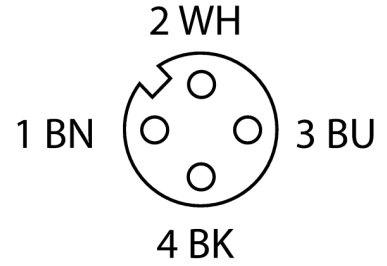

çalışma ışığı lineer ışık WLB32C570MQ

Tip kodu	WLB32C570MQ
İdent no.	3097314
Purpose	LED çalışma ışığı
İşlev	lineer ışık
Cascadable	evet
Tasarım	Dikdörtgen
Konektör ataması	WLB32
Boyutlar	672 x 31.9 x 50.2mm
Gövde malzemesi	Metal, AL
Window material	Polikarbonat, diffuse
Kablo Kılıf Malzemesi	PVC
LED kullanım ömrü (L70)	50000 h
IP Derecesi	IP50
Ortam sıcaklığı	-40...+70 °C
Onaylar	CE, UL
Çalışma voltajı	12...30 VDC
DC nominal çalışma akımı	≤ 620 mA
Input power	14.88 W
Elektriksel bağlantı	Konektörler, M12 x 1
Işık tipi	beyaz
Color temperature	4700...+5300K
Luminous flux lumen	1200 lm
Dimmable	İki kademeli

- M12 x 1 dişi konektör ile basamaklandırılabilir, 4 pimli
- Hareket detektörü
- Çalışma voltajı: 12...30 VDC
- Renk: Beyaz
- M12 x 1 konektör

Kablo Bağlantı Şeması

İşlevsel prensip

Enerji tasarruflu LED çalışma ışıkları ideal olarak endüstriyel uygulamalar için uygundur. Renk sıcaklığı 5.000 ile 10.000 Kelvin arasındaki günışığı aralığında bulunmaktadır. Yeni, çok parlak LED teknolojisine karşın hiçbir kamaşma yok. Lambalar, her lamba DIP anahtarı ile kapatılabilecek, %50 veya %100 aydınlatılabilecek şekilde kolaylıkla zincirleme bağlanabilir. Yeni teknoloji kıyaslanabilir lambalara göre %40 daha yüksek enerji verimliliği sağlar.