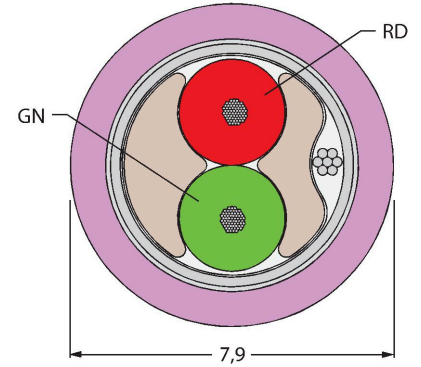

### Özellikler

- Kılıf malzemesi: PUR, 2 × 22 AWG
- Kılıf rengi: mor
- UL onayı
- Ucu açık
- Açık uç
- Kablo uzunluğu: 30 m

### Kablo Kesit Alanı

### Teknik Veriler

Tip	CABLE 456-30M
Tanit. no.	6604291
Pim sayısı	2
<b>Kablo</b>	
Ağ protokolü	PROFIBUS-DP, 456
Kablo çapı	Ø 7.9 mm ±0.30
Cable length	30 m
Cable jacket	PUR, Mor
Koruma	Alüminyum folyo, kalaylı bakır tel
Kablo damarı yalıtımı	PE
Çekirdek kesit alanı	2 x 0.34 mm <sup>2</sup>
Bükülü tel düzenlemesi	19 x 0.15 mm
Kablo damarı renkleri	GN, RD
<b>+20°C'de elektriksel özellikler</b>	
Nominal gerilim	250 V
Akım	4 A
DC direnci (döngü)	50 Ω/km
Nom. Empedans	150 Ω (1 MHz)
Nom. Kapasitans	29.53 pF/m
<b>Mekanik ve kimyasal özellikler</b>	
Statik Bükme yarıçapı	≥ 5 x Ø
Bükülme yarıçapı (esnek kullanım)	≥ 15 x Ø
Ortam sıcaklığı (sabit)	-40...+80 °C
Ortam sıcaklığı (mobil)	-40...+80 °C
<b>Diğer Özellikler</b>	
Çekme zinciri kullanımına uygundur	hayır
Halojensiz	hayır