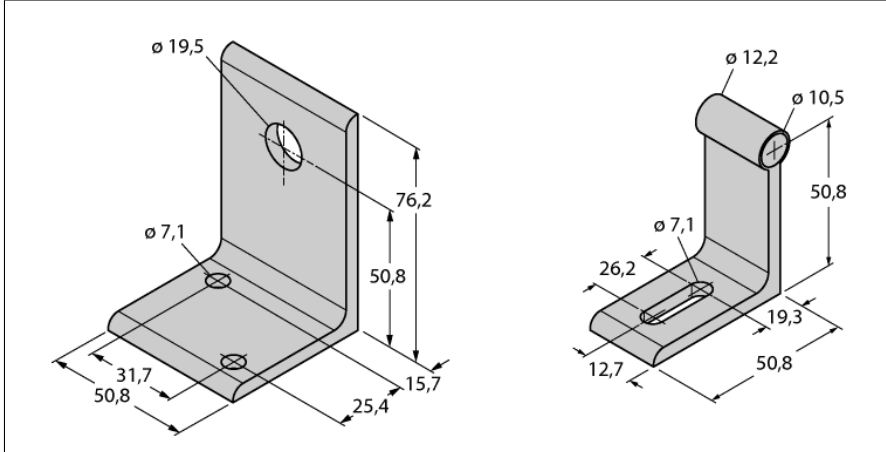

Aksesuarlar

Montaj braketi

LTX Lineer Konum Sensörleri için

MB-R10

- Sensör başlığı ve çubuğu için montaj braketi

Tip	MB-R10
Tanıt. no.	6900419