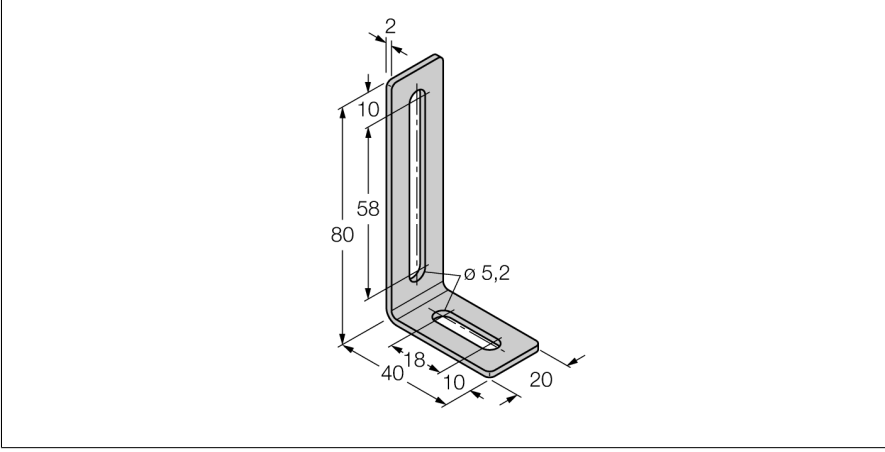

Aksesuarlar

Montaj braketi

LI-Q25L Lineer Konum Sensörleri için

M4-Q25L

- Q25L lineer konum sensörleri için montaj braketi ve kayıcı blok
- Paslanmaz çelik
- Ambalaj birimi: 2 adet
- 2 x MN-M4-Q25 dahil

Tip	M4-Q25L
Tanit. no.	6901048
Gönderi paketi içeriği	Kayıcı bloklar ve vidalar