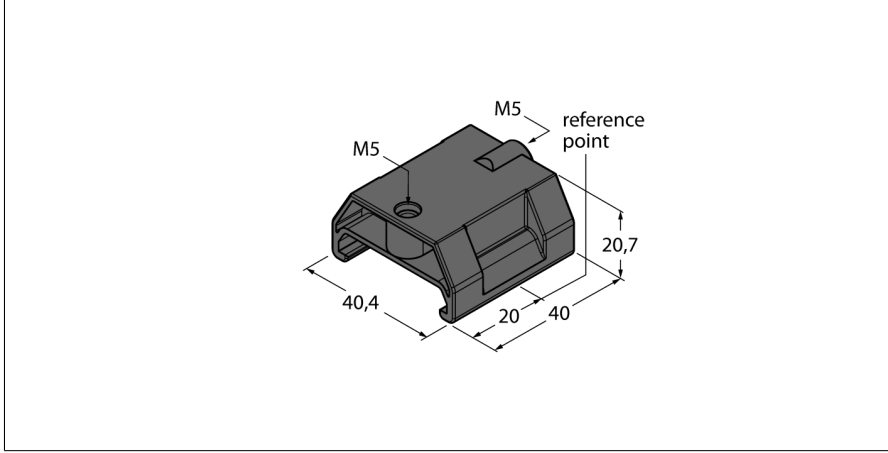

Aksesuarlar

Konumlandırma Elemanı

LI-Q25L Lineer Konum Sensörleri için

P7-LI-Q25L

- Yönlendirmeli konumlandırma elemanı
- Bu, sensör kılavuzu kanalına takılır

Tip	P7-LI-Q25L
Tanit. no.	6901087
Gövde malzemesi	Plastik