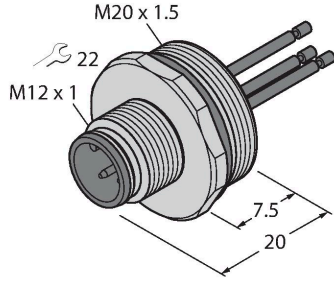

EC-FS4.5-0.5/20

Bükülü telli erkek priz, önden montajlı

Özellikler

- M12 x 1 erkek priz
- Koruma sınıfı IP67
- Ön panel montajı
- Bükülü tellerle bağlanmış
- 5 pimli
- Bükülü tel uzunluğu: 0,5 m

Kontak ataması

1	BN
2	WH
4	BK
3	BU
5	GY

Ön panel montajı

Teknik Veriler

Tip	EC-FS4.5-0.5/20
Tanit. no.	6935737
Konektör A	Erkek, M12 x 1, Düz, A kodlu
Pim sayısı	5
Kontaklar	Pirinç, CuZn, Altın kaplama
Contact carriers	plastik, PA GF, Siyah
Flange housing	metal, CuZn, Nikel kaplama
Mounting type	front panel mounting
Screw-in thread seal	Plastic, NBR
Screw-in thread	M20 x 1,5
Connection mode	Tel bağlantısı
Mekanik ömür	> 100 eşleşme döngüleri
Kirlilik derecesi	3
Koruma tipi	IP67, (birbirine vidalanmış)
Cable length	0.5 m
Kablo damarı yalıtımı	PVC
Çekirdek kesit alan	5 x 0.34 mm ²
Kablo damarı renkleri	BN, WH, BU, BK, GY
+20°C'de elektriksel özellikler	
Nominal gerilim	60 V
Akım	4 A
Insulation resistance	≥ 10 ⁸ Ω
İletim direnci	≤ 5 mΩ
Mekanik ve kimyasal özellikler	
Ortam sıcaklığı (sabit)	-30...+90 °C
Onaylar	CE