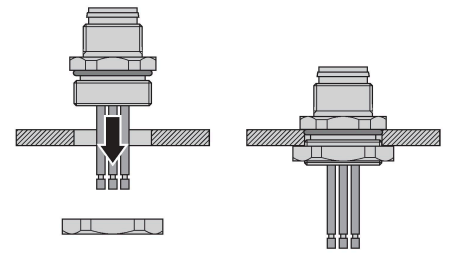

EC-FS4.5-0.5/20

Bükülü telli erkek priz, önden montajlı

Özellikler

- M12 x 1 erkek priz
- Koruma sınıfı IP67
- Ön panel montajı
- Bükülü tellerle bağlanmış
- 5 pimli
- Bükülü tel uzunluğu: 0,5 m

Kontak ataması

1	BN
2	WH
4	BK
3	BU
5	GY

Ön panel montajı

Teknik Veriler

Tip	EC-FS4.5-0.5/20
Tanit. no.	6935737
Konektör A	Erkek, M12 x 1, Düz, A kodlu
Pim sayısı	5
Kontaklar	Pirinç, CuZn, Altın kaplama
Contact carriers	plastik, PA GF, Siyah
Flange housing	metal, CuZn, Nikel kaplama
Mounting type	front panel mounting
Screw-in thread seal	Plastic, NBR
Screw-in thread	M20 x 1,5
Connection mode	Tel bağlantısı
Mekanik ömür	> 100 eşleşme döngüleri
Kirlilik derecesi	3
Koruma tipi	IP67, (birbirine vidalanmış)
Cable length	0.5 m
Kablo damarı yalıtımı	PVC
Çekirdek kesit alan	5 x 0.34 mm ²
Kablo damarı renkleri	BN, WH, BU, BK, GY
+20°C'de elektriksel özellikler	
Nominal gerilim	60 V
Akım	4 A
Insulation resistance	≥ 10 ⁸ Ω
İletim direnci	≤ 5 mΩ
Mekanik ve kimyasal özellikler	
Ortam sıcaklığı (sabit)	-30...+90 °C
Onaylar	CE